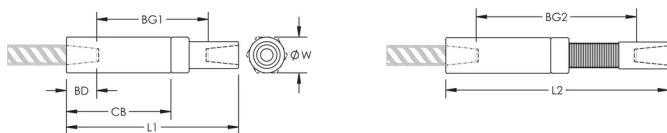

Bewehrungsstabgröße, metrisch: 25 mm

Größe Armierung, USA: #8

Größe Armierung, Kanada: 25M

Durchmesser ($\varnothing$): 45 mm

Länge 1 (L1): 221 mm

Länge 2 (L2): 287 mm

Einführtiefe (BD): 40mm

Stababstand 1 (BG1): 140mm

Stababstand 2 (BG2): 207mm

Kupplungsgehäuse (CB): 140mm

Stückgewicht: 1.94 kg

Ausgelegt für: AASHTO;ABNT NBR 8548:1984;ACI 318 Typ 1 (125 % der angegebenen Streckgrenze);ACI 318 Typ 2 (angegebene Zugspannung);ACI 349;ACI 359;AS3600

Anzahl Verpackungen: 10

ZUSÄTZLICHE PRODUKTDDETAILS

Bar dimensions and weights listed may vary by region. Coupler sizes not shown may be available by special order. Contact your nVent LENTON representative for more information.

DIAGRAMME

WARNUNG

---

nVent-Produkte müssen in Übereinstimmung mit den Produktinformationsblättern und dem Schulungsmaterial von nVent installiert und verwendet werden. Informationsblätter sind verfügbar unter www.nVent.com sowie bei Ihrem nVent-Kundendienstvertreter. Unsachgemäße Installation, Missbrauch, Fehlanwendung oder andere Handlungen im Widerspruch zu den Anweisungen und Warnungen von nVent können zu Fehlfunktionen, Anlagenschäden, schwerer Körperverletzung sowie zum Tod führen und/oder haben die Annullierung der Garantie zur Folge.