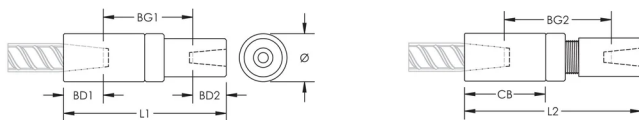

Einführtiefe 1 (BD1): 45mm

Einführtiefe 2 (BD2): 35mm

Stababstand 1 (BG1): 120mm

Stababstand 2 (BG2): 131mm

Kupplungsgehäuse (CB): 96mm

Stückgewicht: 2.86 kg

Ausgelegt für: AASHTO; ABNT NBR 8548:1984; ACI 318 Typ 1 (125 % der angegebenen Streckgrenze); ACI 318 Typ 2 (angegebene Zugspannung); ACI 349; ACI 359; AS3600

Anzahl Verpackungen: 8

ZUSÄTZLICHE PRODUKTDDETAILS

Bar dimensions and weights listed may vary by region. Coupler sizes not shown may be available by special order. Contact your nVent LENTON representative for more information.

DIAGRAMME

WARNUNG

nVent-Produkte müssen in Übereinstimmung mit den Produktinformationsblättern und dem Schulungsmaterial von nVent installiert und verwendet werden. Informationsblätter sind verfügbar unter www.nVent.com sowie bei Ihrem nVent-Kundendienstvertreter. Unsachgemäße Installation, Missbrauch, Fehlanwendung oder andere Handlungen im Widerspruch zu den Anweisungen und Warnungen von nVent können zu Fehlfunktionen, Anlagenschäden, schwerer Körperverletzung sowie zum Tod führen und/oder haben die Annullierung der Garantie zur Folge.

Nordamerika

+1.800.753.9221

Option 1 – Kundendienst

Option 2 – Technischer

Support

Europa

Niederlande:

+31 800-0200135

Frankreich:

+33 800 901 793

Europa

Deutschland:

800 1890272

Sonstige Länder:

+31 13 5835404

APAC

Shanghai:

+ 86 21 2412 1618/19

Sydney:

+61 2 9751 8500

Unser starkes markenportfolio:

CADDY

ERICO

HOFFMAN

ILSCO

SCHROFF

TRACHTE