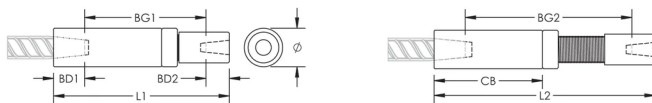

Länge 1 (L1): 247 mm

Länge 2 (L2): 321 mm

Einführtiefe 1 (BD1): 45mm

Einführtiefe 2 (BD2): 40mm

Stababstand 1 (BG1): 162mm

Stababstand 2 (BG2): 236mm

Kupplungsgehäuse (CB): 156mm

Stückgewicht: 4.36 kg

Ausgelegt für: AASHTO;ABNT NBR 8548:1984;ACI 318 Typ 1 (125 % der angegebenen Streckgrenze);ACI 318 Typ 2 (angegebene Zugspannung);ACI 349;ACI 359;AS3600

Anzahl Verpackungen: 5

ZUSÄTZLICHE PRODUKTDDETAILS

Bar dimensions and weights listed may vary by region. Coupler sizes not shown may be available by special order. Contact your nVent LENTON representative for more information.

DIAGRAMME

WARNUNG

nVent-Produkte müssen in Übereinstimmung mit den Produktinformationsblättern und dem Schulungsmaterial von nVent installiert und verwendet werden. Informationsblätter sind verfügbar unter www.nVent.com sowie bei Ihrem nVent-Kundendienstvertreter. Unsachgemäße Installation, Missbrauch, Fehlanwendung oder andere Handlungen im Widerspruch zu den Anweisungen und Warnungen von nVent können zu Fehlfunktionen, Anlagenschäden, schwerer Körperverletzung sowie zum Tod führen und/oder haben die Annullierung der Garantie zur Folge.