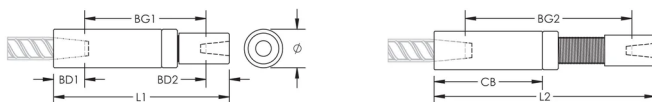

Länge 2 (L2): 374 mm

Einführtiefe 1 (BD1): 57mm

Einführtiefe 2 (BD2): 42mm

Stababstand 1 (BG1): 189mm

Stababstand 2 (BG2): 275mm

Kupplungsgehäuse (CB): 184mm

Stückgewicht: 6.86 kg

Ausgelegt für: AASHTO;ABNT NBR 8548:1984;ACI 318 Typ 1 (125 % der angegebenen Streckgrenze);ACI 318 Typ 2 (angegebene Zugspannung);ACI 349;ACI 359;AS3600

Anzahl Verpackungen: 3

ZUSÄTZLICHE PRODUKTDDETAILS

Bar dimensions and weights listed may vary by region. Coupler sizes not shown may be available by special order. Contact your nVent LENTON representative for more information.

DIAGRAMME

WARNUNG

nVent-Produkte müssen in Übereinstimmung mit den Produktinformationsblättern und dem Schulungsmaterial von nVent installiert und verwendet werden. Informationsblätter sind verfügbar unter www.nVent.com sowie bei Ihrem nVent-Kundendienstvertreter. Unsachgemäße Installation, Missbrauch, Fehlanwendung oder andere Handlungen im Widerspruch zu den Anweisungen und Warnungen von nVent können zu Fehlfunktionen, Anlagenschäden, schwerer Körperverletzung sowie zum Tod führen und/oder haben die Annullierung der Garantie zur Folge.

Nordamerika

+1.800.753.9221

Option 1 – Kundendienst

Option 2 – Technischer

Support

Europa

Niederlande:

+31 800-0200135

Frankreich:

+33 800 901 793

Europa

Deutschland:

800 1890272

Sonstige Länder:

+31 13 5835404

APAC

Shanghai:

+ 86 21 2412 1618/19

Sydney:

+61 2 9751 8500

Unser starkes markenportfolio:

CADDY

ERICO

HOFFMAN

ILSCO

SCHROFF

TRACHTE