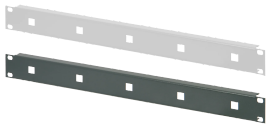

19-Zoll-Frontplatte für Kabelösen

19-Zoll-Frontplatte zur Aufnahme von Kabelösen.

ZERTIFIZIERUNGEN

MERKMALE

19-Zoll-Frontplatte zur Aufnahme von Kabelösen (Kabelösen zur Montage einstecken und um 45° drehen)

SPEZIFIKATIONEN

Tiefe:	1.5mm
Breite Gestell:	95HP
Zubehörtyp:	Frontplatte
Produkttyp:	Frontplatte
Material:	Stahl

Table 1/2

Katalognummer	Höhe Gestell	Befestigung	Anzahl Verpackungen	Frontbeschichtung	Oberfläche Rückseite	Farbcode
20118-761	1U	Anschraubbare Front	1	Lackiert	Lackiert	RAL 7035
20118-762	1U	Anschraubbare Front	1	Lackiert	Lackiert	RAL 7021

Table 2/2

Katalognummer	EMV-Schirmung	Oberfläche	Höhe	Typ	Breite
20118-761	Nein	Pulverbeschichtet	43.6mm	19-Zoll-Frontplatte	483mm
20118-762	Nein	Pulverbeschichtet	43.6mm	19-Zoll-Frontplatte	483mm

WARNUNG