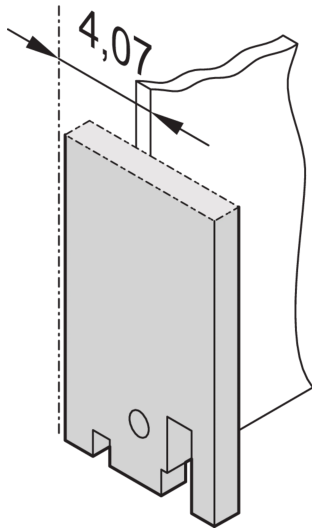

19" Frontplatte, einfarbig

Frontplatte ohne oder mit SUB-D-, ST-Typ 3- oder FDDI-Ausschnitt.

ZERTIFIZIERUNGEN

MERKMALE

19"-Frontplatte ohne Ausbruch

SPEZIFIKATIONEN

- Tiefe:** 2.5mm
- Material:** Aluminium
- Zubehörtyp:** Frontplatte
- Produkttyp:** Frontplatte

Table 1/2

Katalognummer	Höhe Gestell	Breite Gestell	Anzahl Verpackungen	Frontbeschichtung	Oberfläche Rückseite	Farbcode
30118-328	3U	4HP	1	Lackiert	Leitend	RAL 7035

Katalognummer	Höhe Gestell	Breite Gestell	Anzahl Verpackungen	Frontbeschichtung	Oberfläche Rückseite	Farbcode
30118-331	3U	28HP	1	Lackiert	Leitend	RAL 7035
30118-330	3U	14HP	1	Lackiert	Leitend	RAL 7035
30118-329	3U	7HP	1	Lackiert	Leitend	RAL 7035

Table 2/2

Katalognummer	Oberfläche	Höhe	Breite
30118-328	Pulverbeschichtet	128.4mm	19.98mm
30118-331	Pulverbeschichtet	128.4mm	141.9mm
30118-330	Pulverbeschichtet	128.4mm	70.78mm
30118-329	Pulverbeschichtet	128.4mm	35.22mm