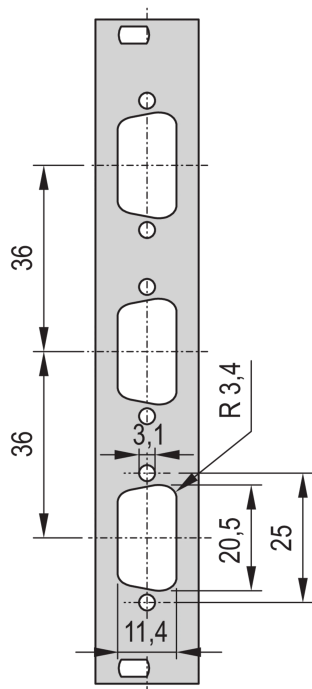

19-Zoll Frontplatte mit SUB-D-Ausbruch

19"-Frontplatte mit SUB-D- oder FDDI-Ausbruch.

ZERTIFIZIERUNGEN

MERKMALE

19"-Frontplatte mit Sub-D-Ausbruch, ST-Typ 3 oder FDDI

SPEZIFIKATIONEN

- Tiefe (D):** 2.5mm
- Material:** Aluminium
- Zubehörtyp:** Frontplatte
- Produkttyp:** Frontplatte

Table 1/2

Katalognummer	Höhe Gestell	Breite Gestell	Anzahl Verpackungen	Frontbeschichtung	Oberfläche Rückseite	Anzahl der Stifte
30118-334	3U	4HP	1	Lackiert	Leitend	(1) 25
30118-332	3U	4HP	1	Lackiert	Leitend	(3) 9
30118-335	3U	4HP	1	Lackiert	Leitend	(2) 25
30118-338	3U	4HP	1	Lackiert	Leitend	(1) 9
30118-336	3U	4HP	1	Lackiert	Leitend	(2) 9

Table 2/2

Katalognummer	Farbcode	Oberfläche	Höhe (H)	Breite (W)
30118-334	RAL 7035	Pulverbeschichtet	128.4mm	19.98mm
30118-332	RAL 7035	Pulverbeschichtet	128.4mm	19.98mm
30118-335	RAL 7035	Pulverbeschichtet	128.4mm	19.98mm
30118-338	RAL 7035	Pulverbeschichtet	128.4mm	19.98mm
30118-336	RAL 7035	Pulverbeschichtet	128.4mm	19.98mm