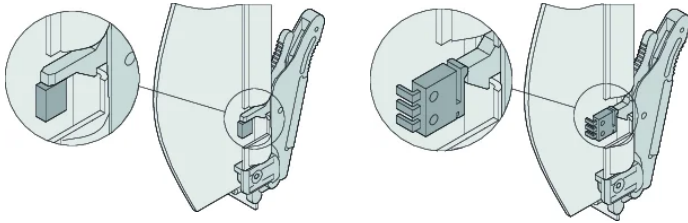

ATCA Frontplatten-Kit mit Federbelastung

AdvancedTCA Frontplatte für IEA-Griff mit Federkraftunterstützung (Plunger- oder Lever-Style) mit Druckgussstück in Al-Profil oder Edelstahl.

ZERTIFIZIERUNGEN

MERKMALE

Frontplatte (verstärkt mit Druckgussendstück)

ATCA-IEA-Griff mit Federkraftunterstützung

EMV-Textildichtung und Befestigungsmaterial

SPEZIFIKATIONEN

Breite Gestell:	6HP
Höhe Gestell:	8U
Zubehörtyp:	Frontplatte
Produkttyp:	Frontplatte

Table 1/2

Katalognummer	Material	Oberfläche	Anzahl Verpackungen	Frontbeschichtung	Oberfläche Rückseite	Tiefe (D)
20818-160	Edelstahl		1	Roh	Roh	1mm
20818-169	Aluminium	Passiviert	1	Roh	Roh	1mm
20818-161	Edelstahl		1	Roh	Roh	1mm
20818-170	Aluminium	Passiviert	1	Roh	Roh	1mm

Table 2/2

Katalognummer	Höhe (H)	Breite (W)
20818-160	323.15mm	28.95mm
20818-169	323.15mm	28.95mm
20818-161	323.15mm	28.95mm
20818-170	323.15mm	28.95mm

DIAGRAMME

WARNUNG

nVent-Produkte müssen in Übereinstimmung mit den Produktinformationsblättern und dem Schulungsmaterial von nVent installiert und verwendet werden. Informationsblätter sind verfügbar unter www.nVent.com sowie bei Ihrem nVent-Kundendienstvertreter. Unsachgemäße Installation, Missbrauch, Fehlanwendung oder andere Handlungen im Widerspruch zu den Anweisungen und Warnungen von nVent können zu Fehlfunktionen, Anlagenschäden, schwerer Körperverletzung sowie zum Tod führen und/oder haben die Annullierung der Garantie zur Folge.