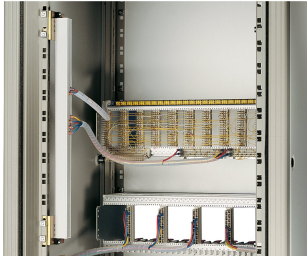

Stromschiene mit FASTON-Anschlüssen

Die Stromschiene von nVent SCHROFF ist eine Metallleiste oder eine Metallschiene, die typischerweise in Schaltanlagen, Verteilertafeln oder Stromverteilergehäusen für die lokale Starkstromversorgung untergebracht ist.

ZERTIFIZIERUNGEN

MERKMALE

Anschlüsse FASTON 6,3 x 0,8 mm

Durch Absägen auf beliebige Länge kürzbar

Vertikale Stromverteilung in Schränken

SPEZIFIKATIONEN

Produkttyp: Stromschiene

Table 1/1

Katalognummer	Material	Oberfläche	Anzahl Pole	Anzahl Verpackungen
20100-018	Kupfer	Verzinkt	3	1
20100-006	Messing		2	1
20100-017	Kupfer	Verzinkt	4	1
20100-015	Messing		4	1
20100-010	Kupfer	Verzinkt	1	1
20100-007	Messing	Verzinkt	2	1
20100-008	Kupfer	Verzinkt	2	1