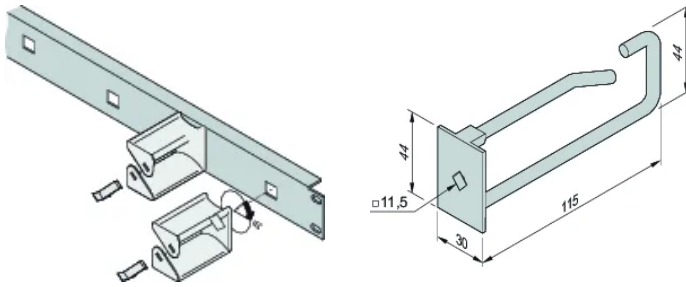

Kabelöse für 19" Frontplatte

Kabelösen sind einfach in die 19"-Frontplatte für Kabelösen einzubauen.

ZERTIFIZIERUNGEN

MERKMALE

Kabelösen sind einfach in die 19"-Frontplatte für Kabelösen einzubauen. Die Kabelösen in Frontplatte einsetzen und um 45° drehen

SPEZIFIKATIONEN

- Breite (W):** 30mm
- Produkttyp:** Kabelöse
- Passt zu:** Varistar CP

Table 1/2

Katalognummer	Material	Tiefe (D)	Anzahl Verpackungen	Farbe	Oberfläche	Höhe (H)
60118-473	Stahl, Polyamid	85.3mm	5		Verzinkt	44mm
60118-457	Stahl, Polyamid	120.8mm	5		Verzinkt	44mm
60118-459	Polyamid	103.2mm	5	Schwarz		42.5mm
60118-458	Polyamid	59mm	5	Schwarz		42.5mm
60118-474	Stahl, Polyamid	120.3mm	5		Verzinkt	44mm

Table 2/2

Katalognummer	Länge (L)	Kabeltyp
60118-473	80mm	Doppelt
60118-457	115mm	Einfach
60118-459	100mm	Einfach
60118-458	55mm	Einfach
60118-474	115mm	Doppelt

DIAGRAMME

WARNUNG

nVent-Produkte müssen in Übereinstimmung mit den Produktinformationsblättern und dem Schulungsmaterial von nVent installiert und verwendet werden. Informationsblätter sind verfügbar unter www.nVent.com sowie bei Ihrem nVent-Kundendienstvertreter. Unsachgemäße Installation, Missbrauch, Fehlanwendung oder andere Handlungen im Widerspruch zu den Anweisungen und Warnungen von nVent können zu Fehlfunktionen, Anlagenschäden, schwerer Körperverletzung sowie zum Tod führen und/oder haben die Annullierung der Garantie zur Folge.