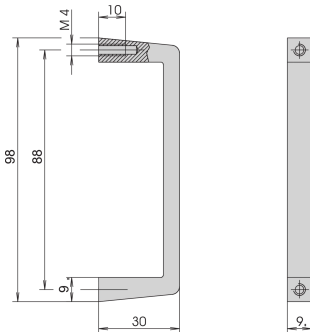

Griff, Breite 9 mm, Höhe 98 mm

KATALOGNUMMER

10501-003

Schlanker Frontgriff aus Aluminiumprofil, 9 mm. Die Montage des Griffs erfolgt von der Rückseite.

ZERTIFIZIERUNGEN

MERKMALE

Statische Tragfähigkeit 30 kg/Paar

Anschraubung von hinten

PRODUKTMERKMALE

Produkttyp: Griff

Passt zu: Baugruppenträger; Einschub; Frontplatten

Grifftyp: Gerade

Breite: 9mm

Material: Aluminium

Farbe: Silber

Statische Last: 30kg

Anzahl Verpackungen: 1

Oberfläche: Eloxiert

ZUSÄTZLICHE PRODUKTDDETAILS

Bitte beachten Sie, dass Lieferungen nur in den jeweils angegebenen LLG (Lieferlosgrößen), LLG z. B. 5 Stück, 10 Stück, 50 Stück usw.) möglich sind. Davon abweichende Bestellmengen (z. B. 2 Stück) werden auf die nächst mögliche lieferbare Menge = Lieferlosgröße (LLG) abgeändert.