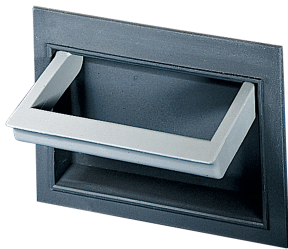

# Klappgriff aus Kunststoff

## KATALOGNUMMER

**10505-014**

Klappgriffe können anstelle der standardmäßig montierten Griffschalen eingesetzt werden.

## PRODUKTMERKMALE

Produkttyp: Griff

Typ: Statisch

Passt zu: Gehäuse

Grifftyp: Klappgriff

Material: Polyamid 6

Farbe: Grau

Statische Last: 20kg