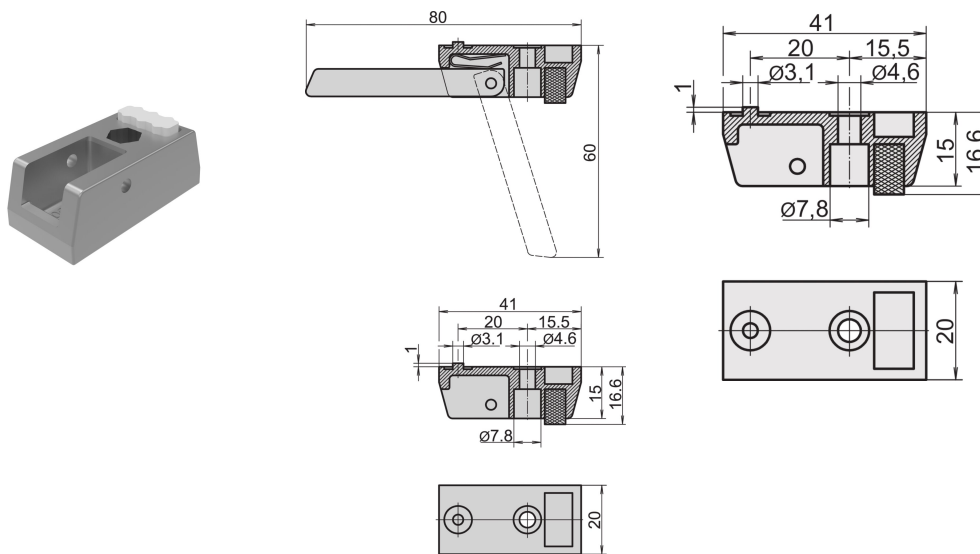

Al-Druckgussfuß ohne Aufsteller

KATALOGNUMMER

10603-001

Die Aufstellfüße aus Aluminium-Druckguss ermöglichen die Montage auf der Bodenplatte eines Gehäuses. Erhältlich mit oder ohne Aufstellfunktion. Farbe RAL 9006 Weißaluminium.

ZERTIFIZIERUNGEN

MERKMALE

Sicherer Gehäusestand durch rutschfeste Gummieinlagen

Einsetzbar anstelle der Standardrundfüße

Traglast: 50 kg je Fuß, max. Gehäusegewicht 40 kg

Befestigungslöcher im Gehäuseboden vorhanden

PRODUKTMERKMALE

Anzahl Verpackungen: 1

Farbe: Silber