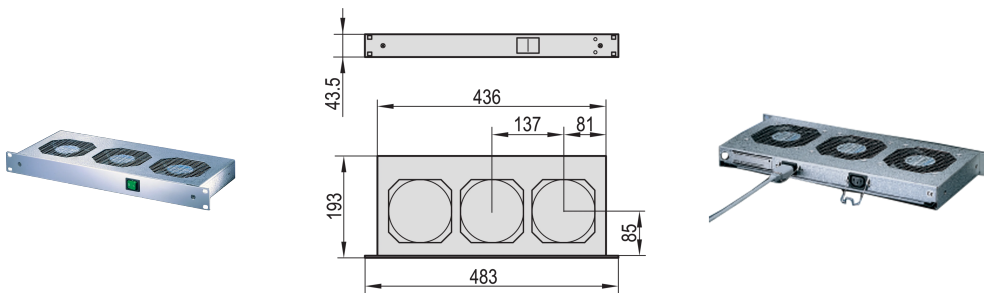

# 19" Lüftereinheit, 1 HE, mit Frontschalter, 3 Lüfter, 115 VAC

## KATALOGNUMMER

10713-110

Frontseitiger, beleuchteter Netzschalter bei AC-Geräten, gekoppelt mit zusätzlichem, rückseitigen Netzspannungsausgang; mechanische Zugentlastung für das Netzein- und Netzausgangskabel.

## MERKMALE

Adaption an Baugruppenträger möglich, Tiefe des Einschubes = 193mm

Berührungsschutz gemäß DIN EN ISO 13857

## PRODUKTMERKMALE

Produkttyp: Lüftereinheit

Eingangsspannung AC: 115V

Anzahl Verpackungen: 1

Oberfläche: Aluminium verzinkt; Eloxiert

Material: Stahl; Aluminium

Net Weight: 3.36kg