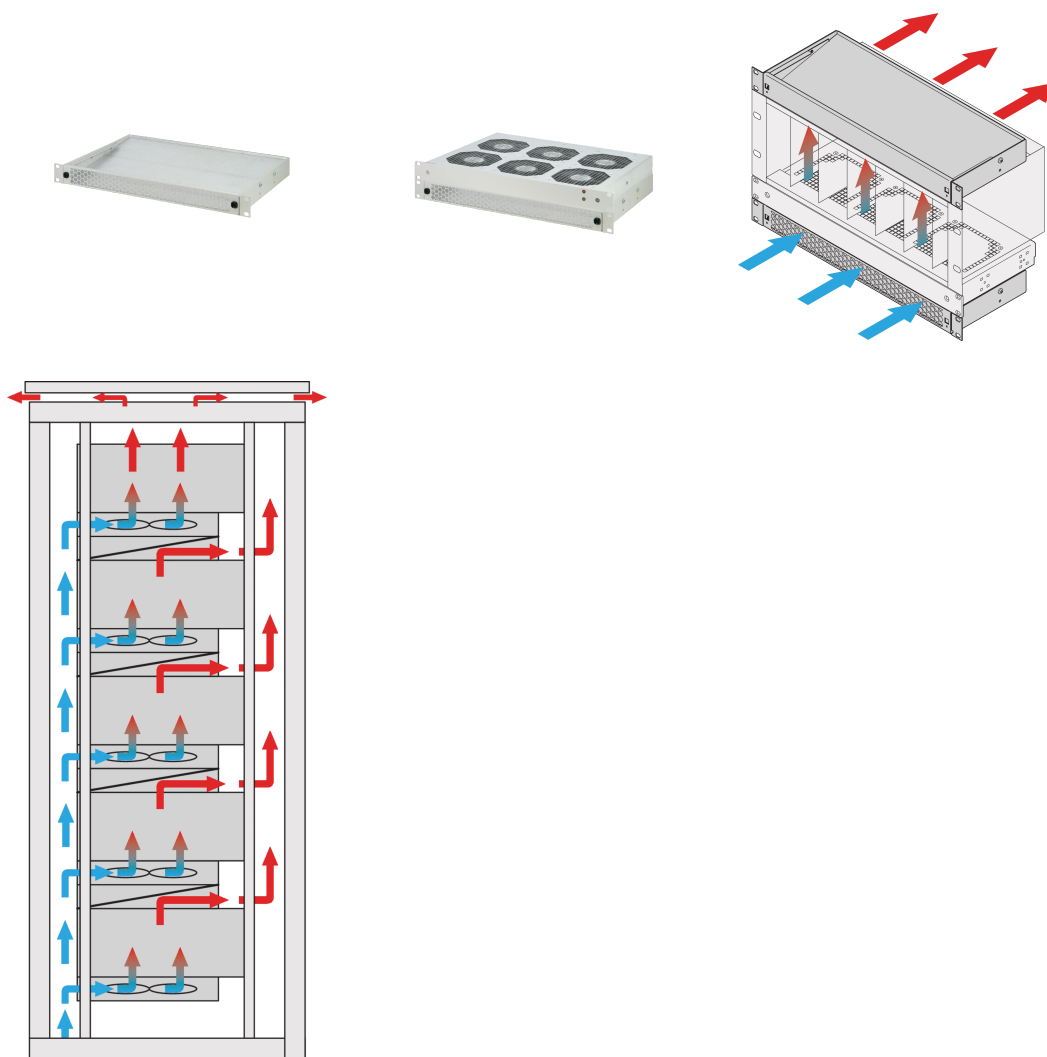

1 HE Luftleitblech für 19" Lüftereinschub, 6 Lüfter, perforierte Front, 330 mm tief, RAL 9005

KATALOGNUMMER

10713-143

Der Luftleiteinschub mit 1 HE Höhe leitet die Luft entweder von vorne nach oben oder von unten nach hinten.

MERKMALE

Einbaumöglichkeiten: – Ein Lüftereinschub: Kühle Luft wird von vorne und nach oben gezogen. Zwei Lüftereinschübe: Kühle Luft wird von vorne angesaugt, nach oben gerichtet und nach hinten ausgeleitet (siehe Anwendungsgrafik).

Optimierte Kühlung zusammen mit 19-Zoll-Lüftereinschüben

Vertikaler Wärmestau wird durch verbesserten Luftstrom vermieden

Optionale Filtermatte, im Betrieb einfach auszutauschen.

PRODUKTMERKMALE

Produkttyp: Luftführung