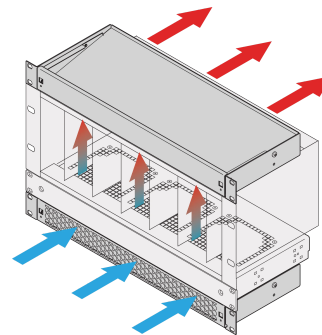

# 1 HE Luftleitblech für 19" Lüftereinschub, 3 Lüfter, geschlossene Front, 193 mm tief, RAL 9005

KATALOGNUMMER

10713-148

Der Luftleiteinschub mit 1 HE Höhe leitet die Luft entweder von vorne nach oben oder von unten nach hinten.

### MERKMALE

---

Einbaumöglichkeiten: – Ein Lüftereinschub: Kühle Luft wird von vorne und nach oben gezogen. Zwei Lüftereinschübe: Kühle Luft wird von vorne angesaugt, nach oben gerichtet und nach hinten ausgeleitet (siehe Anwendungsgrafik).

Optimierte Kühlung zusammen mit 19-Zoll-Lüftereinschüben

Vertikaler Wärmestau wird durch verbesserten Luftstrom vermieden

Optionale Filtermatte, im Betrieb einfach auszutauschen.