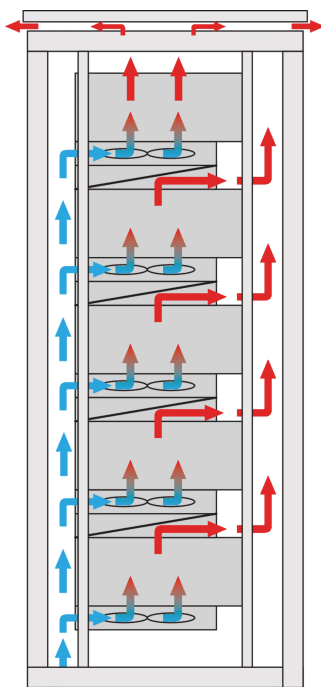

# 1 HE Luftleitblech für 19" Lüftereinschub, 3 Lüfter, geschlossene Front, 193 mm tief, RAL 9005

KATALOGNUMMER

10713-148

Der Luftleiteinschub mit 1 HE Höhe leitet die Luft entweder von vorne nach oben oder von unten nach hinten.

### MERKMALE

---

Einbaumöglichkeiten: – Ein Lüftereinschub: Kühle Luft wird von vorne und nach oben gezogen. Zwei Lüftereinschübe: Kühle Luft wird von vorne angesaugt, nach oben gerichtet und nach hinten ausgeleitet (siehe Anwendungsgrafik).

Optimierte Kühlung zusammen mit 19-Zoll-Lüftereinschüben

Vertikaler Wärmestau wird durch verbesserten Luftstrom vermieden

Optionale Filtermatte, im Betrieb einfach auszutauschen.