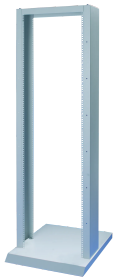

# Laborgestell 19" offene Schrankholme, 39 HE

## KATALOGNUMMER

**20118-742**

19-Zoll-Holme für offenes oder unbestücktes Gestell mit bis zu 200 kg Tragfähigkeit. Diese 19-Zoll-Holme können auf einen mobilen oder stationären Sockel montiert werden.

## PRODUKTMERKMALE

Höhe Gestell: 39U

Höhe: 1831mm

Rahmenmaterial: Stahl

Anzahl Verpackungen: 1

Entspricht: IEC 60297-3-100

Oberfläche: Pulverbeschichtet

Material: Stahl