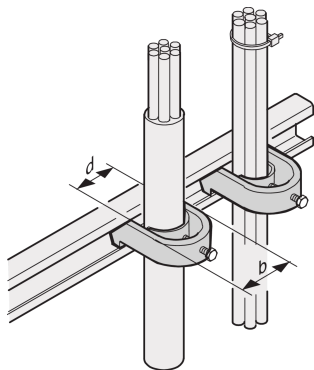

C-Schiene-Kabelmantel, für Kabelbündel 18 ... 22 mm

KATALOGNUMMER

20118-775

C-Schienen dienen dem besseren Kabelmanagement. Die Installation erfolgt in der Regel hinter den 19-Zoll-Holmen. Sie sind kompatibel mit Standard-Kabelschellen.

ZERTIFIZIERUNGEN

MERKMALE

Zur Befestigung von Kabeln an C-Profilen und Kabelabfangschienen.

PRODUKTMERKMALE

Oberfläche: Verzinkt

Anzahl Verpackungen: 10

Material: Stahl

Produktfamilie: Varistar CP