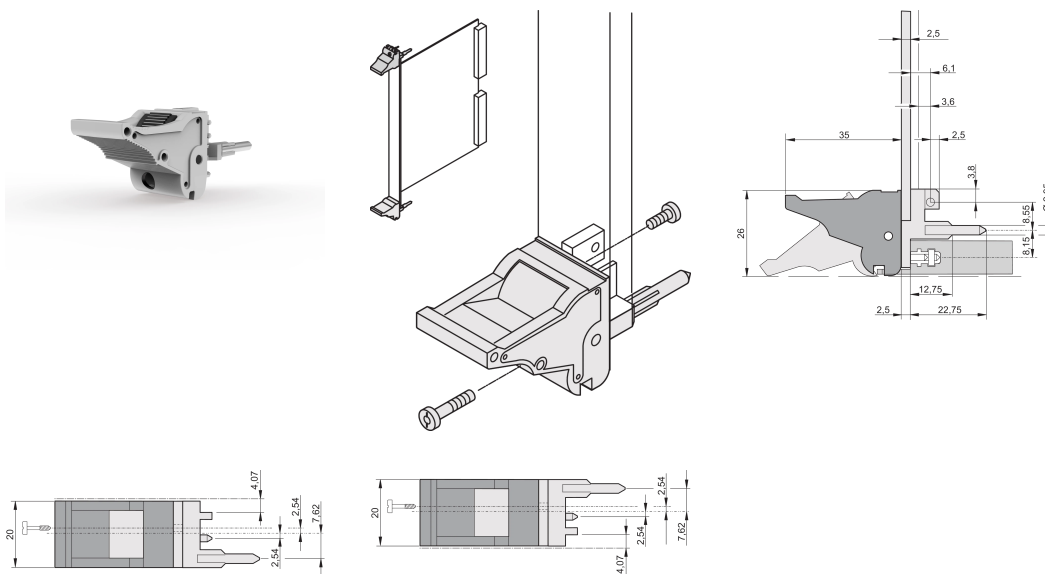

Ein-/Aushebegriff, Typ IEL, Hebel grau, Knopf schwarz, unten, 100 Stück

KATALOGNUMMER

20817-621

Ein- und-Aushebegriff vom Typ IEL in Übereinstimmung mit IEEE 1101.10. Pro Paar erzeugen die Griffe eine Hebelkraft von 700 N.

ZERTIFIZIERUNGEN

MERKMALE

Geeignet für Steck- und Ziehkräfte bis 700 N (pro Paar)

In Übereinstimmung mit IEEE 1101.10 und IEC 60297-3-102

Für den Einbau vom Mikroschaltern geeignet

PRODUKTMERKMALE

Anzahl Verpackungen: 100

Grifftyp: IEL; Vorne unten; Rear I/O oben

Entflammbarkeitsklasse: UL® 94V-0

Farbe: Grau

Entspricht: EN 4545-2

Material: Polycarbonat

Produkttyp: Griff

Typ: Ein-/Aushebegriff, Standard

Passt zu: Frontplatten