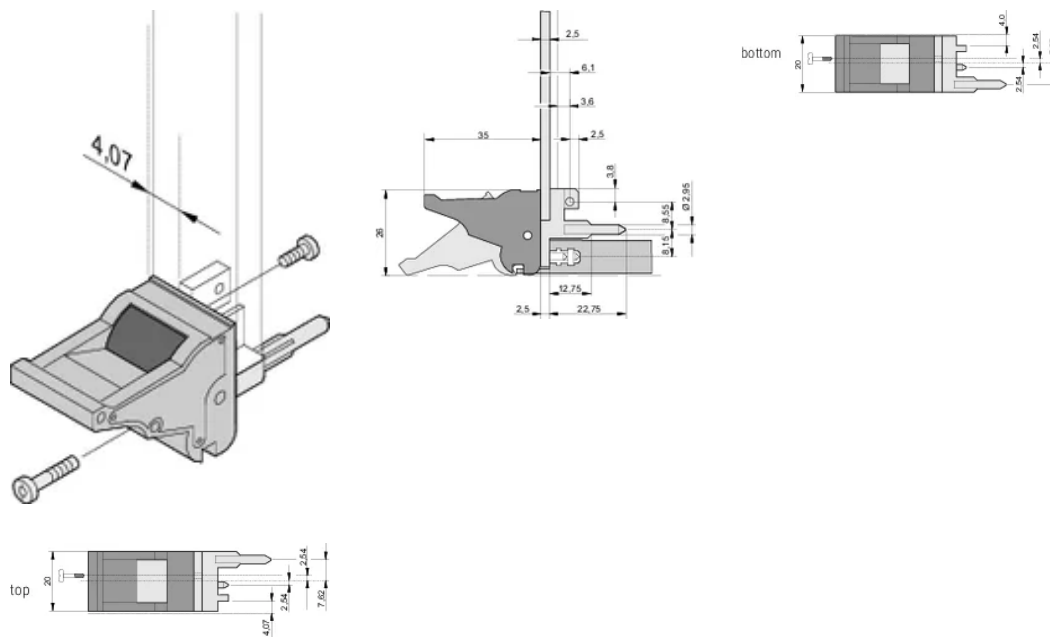

Grifftyp: IEL; Vorne unten; Rear I/O oben

Entflammbarkeitsklasse: UL® 94V-0

Farbe: Grau

Entspricht: EN 4545-2

Material: Polycarbonat

Produkttyp: Griff

Typ: Ein-/Aushebegriff, Standard

Passt zu: Frontplatten

Net Weight: 2.356kg

ZUSÄTZLICHE PRODUKTDDETAILS

Codierkeile und Mikroschalter bitte separat bestellen.

DIAGRAMME

WARNUNG

nVent-Produkte müssen in Übereinstimmung mit den Produktinformationsblättern und dem Schulungsmaterial von nVent installiert und verwendet werden. Informationsblätter sind verfügbar unter www.nVent.com sowie bei Ihrem nVent-Kundendienstvertreter. Unsachgemäße Installation, Missbrauch, Fehlanwendung oder andere Handlungen im Widerspruch zu den Anweisungen und Warnungen von nVent können zu Fehlfunktionen, Anlagenschäden, schwerer Körperverletzung sowie zum Tod führen und/oder haben die Annullierung der Garantie zur Folge.