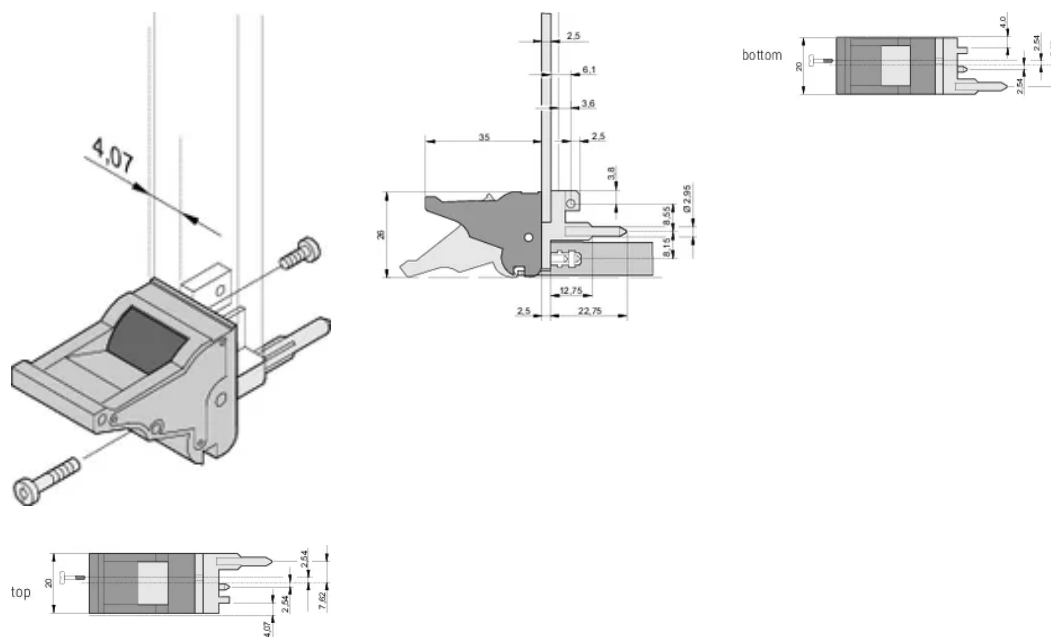

Grifftyp: IEL; Vorne oben; Rear I/O unten

Entflammbarkeitsklasse: UL® 94V-0

Farbe: Grau

Entspricht: EN 45545-2

Material: Polycarbonat

Produkttyp: Griff

Typ: Ein-/Aushebegriff, Standard

Passt zu: Frontplatten

Gross Weight: 2.355kg

ZUSÄTZLICHE PRODUKTDDETAILS

Codierkeile und Mikroschalter bitte separat bestellen.

DIAGRAMME

WARNUNG

nVent-Produkte müssen in Übereinstimmung mit den Produktinformationsblättern und dem Schulungsmaterial von nVent installiert und verwendet werden. Informationsblätter sind verfügbar unter www.nVent.com sowie bei Ihrem nVent-Kundendienstvertreter. Unsachgemäße Installation, Missbrauch, Fehlanwendung oder andere Handlungen im Widerspruch zu den Anweisungen und Warnungen von nVent können zu Fehlfunktionen, Anlagenschäden, schwerer Körperverletzung sowie zum Tod führen und/oder haben die Annullierung der Garantie zur Folge.