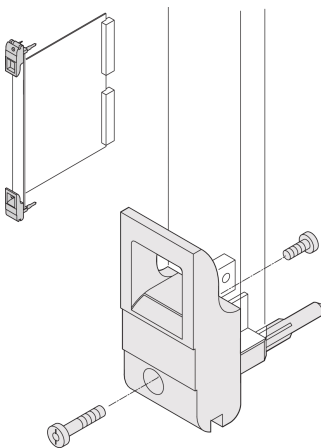

Ein-/Aushebegriff, Typ IET, Hebel schwarz, Knopf grau, unten; 10 Stück

KATALOGNUMMER

20817-706

Ein- und Aushebegriff vom Typ IET in Übereinstimmung mit IEEE 1101.10. 0,1-Zoll Offset. Pro Paar erzeugen die Griffe eine Hebelkraft von 700 N.

ZERTIFIZIERUNGEN

MERKMALE

Geeignet für Steck- und Ziehkräfte bis 700 N (pro Paar)

In Übereinstimmung mit IEEE 1101.10 und IEC 60297-3-102

Für den Einbau vom Mikroschaltern geeignet

0,1-Zoll-Versatz, wird für Netzgeräte mit SMD Plus verwendet

PRODUKTMERKMALE

Anzahl Verpackungen: 10

Grifftyp: IET; Vorne unten

Entflammbarkeitsklasse: UL® 94V-0

Farbe: Tiefschwarz

Farbcode: RAL 9005

Entspricht: EN 45545-2

Tiefe (D): 39.15mm

Höhe (H): 44.65mm

Material: Polycarbonat; Zinklegierung

Produkttyp: Griff

Typ: Ein-/Aushebegriff, 0,1 Zoll Versatz

Breite (W): 19.8mm

Passt zu: Frontplatten

Net Weight: 0.24kg

ZUSÄTZLICHE PRODUKTDDETAILS