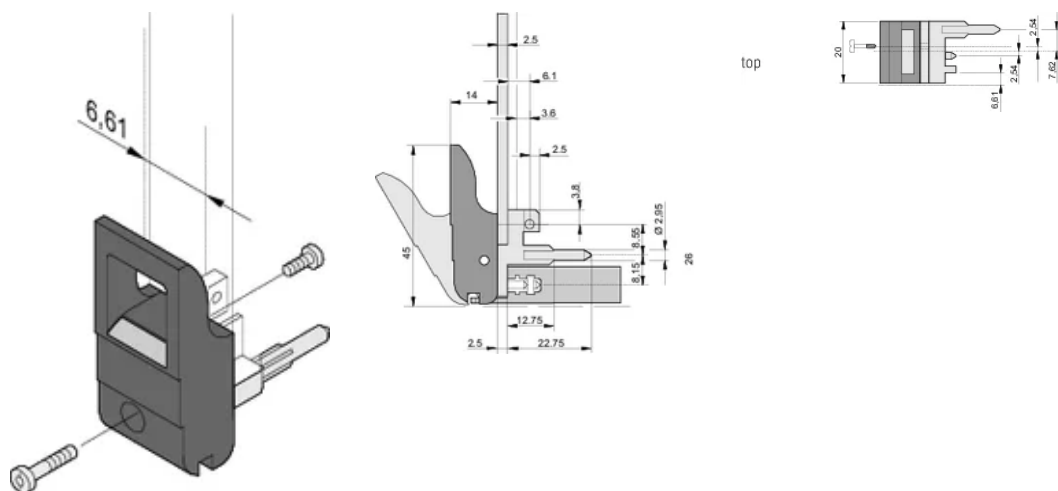

MERKMALE

Geeignet für Steck- und Ziehkräfte bis 700 N (pro Paar)

In Übereinstimmung mit IEEE 1101.10 und IEC 60297-3-102

Für den Einbau vom Mikroschaltern geeignet

0,1-Zoll-Versatz, wird für Netzgeräte mit SMD Plus verwendet

PRODUKTMERKMALE

Anzahl Verpackungen: 10

Grifftyp: IET; Vorne unten

Entflammbarkeitsklasse: UL® 94V-0

Farbe: Tiefschwarz

Farbcode: RAL 9005

Entspricht: EN 45545-2

Tiefe (D): 39.15mm

Höhe (H): 44.65mm

Material: Polycarbonat; Zinklegierung

Produkttyp: Griff

Typ: Ein-/Aushebegriff, 0,1 Zoll Versatz

Breite (W): 19.8mm

Passt zu: Frontplatten

Net Weight: 0.24kg

ZUSÄTZLICHE PRODUKTDDETAILS

Codierkeile und Mikroschalter bitte separat bestellen.

DIAGRAMME