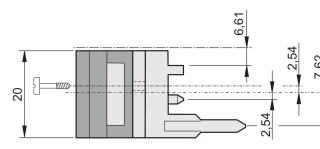

Ein-/Aushebegriff, Typ IET, Hebel schwarz, Knopf grau, unten; 10 Stück

KATALOGNUMMER

20817-706

Ein- und Aushebegriff vom Typ IET in Übereinstimmung mit IEEE 1101.10. 0,1-Zoll Offset. Pro Paar erzeugen die Griffe eine Hebelkraft von 700 N.

ZERTIFIZIERUNGEN

MERKMALE

Geeignet für Steck- und Ziehkräfte bis 700 N (pro Paar)

In Übereinstimmung mit IEEE 1101.10 und IEC 60297-3-102

Für den Einbau vom Mikroschaltern geeignet

0,1-Zoll-Versatz, wird für Netzgeräte mit SMD Plus verwendet

PRODUKTMERKMALE

Anzahl Verpackungen: 10

Grifftyp: IET; Vorne unten

Entflammbarkeitsklasse: UL® 94V-0

Farbe: Tiefschwarz

Farbcode: RAL 9005

Entspricht: EN 45545-2

Tiefe (D): 39.15mm

Höhe (H): 44.65mm

Material: Polycarbonat; Zinklegierung

Produkttyp: Griff

Typ: Ein-/Aushebegriff, 0,1 Zoll Versatz

Breite (W): 19.8mm

Passt zu: Frontplatten

Net Weight: 0.24kg

ZUSÄTZLICHE PRODUKTDDETAILS