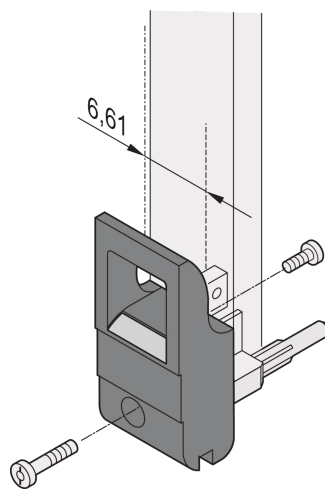

Ein-/Aushebegriff, Typ IET, Hebel schwarz, Knopf grau, unten; 10 Stück

KATALOGNUMMER

20817-706

Ein- und Aushebegriff vom Typ IET in Übereinstimmung mit IEEE 1101.10. 0,1-Zoll Offset. Pro Paar erzeugen die Griffe eine Hebelkraft von 700 N.

ZERTIFIZIERUNGEN

MERKMALE

Geeignet für Steck- und Ziehkräfte bis 700 N (pro Paar)

In Übereinstimmung mit IEEE 1101.10 und IEC 60297-3-102

Für den Einbau vom Mikroschaltern geeignet

0,1-Zoll-Versatz, wird für Netzgeräte mit SMD Plus verwendet

PRODUKTMERKMALE

Anzahl Verpackungen: 10

Grifftyp: IET; Vorne unten

Entflammbarkeitsklasse: UL® 94V-0

Farbe: Tiefschwarz

Farbcode: RAL 9005

Entspricht: EN 45545-2

Tiefe (D): 39.15mm

Höhe (H): 44.65mm

Material: Polycarbonat; Zinklegierung

Produkttyp: Griff

Typ: Ein-/Aushebegriff, 0,1 Zoll Versatz

Breite (W): 19.8mm

Passt zu: Frontplatten

Net Weight: 0.24kg

ZUSÄTZLICHE PRODUKTDDETAILS