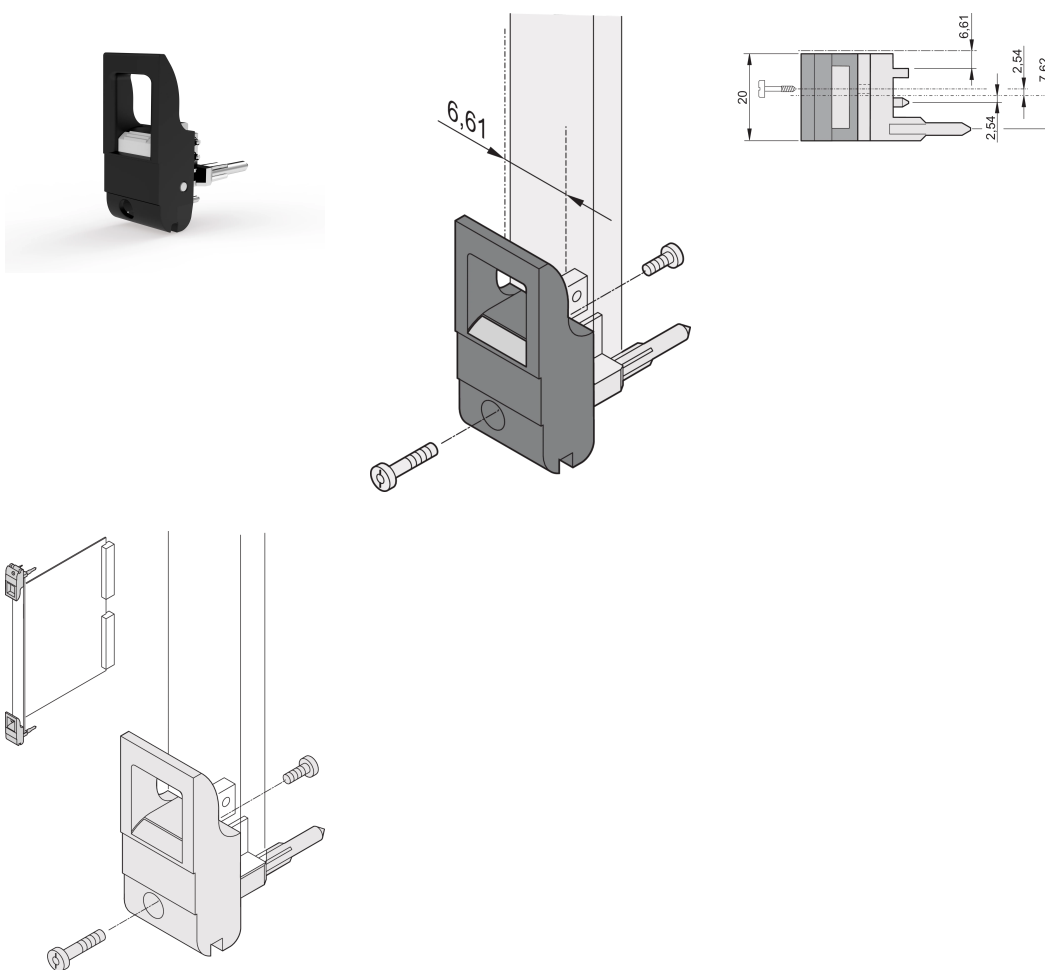

Ein-/Aushebegriff, Typ IET, Hebel schwarz, Knopf grau, unten, 100 Stück

KATALOGNUMMER

20817-707

Ein- und Aushebegriff vom Typ IET in Übereinstimmung mit IEEE 1101.10. 0,1-Zoll Offset. Pro Paar erzeugen die Griffe eine Hebelkraft von 700 N.

ZERTIFIZIERUNGEN

MERKMALE

Geeignet für Steck- und Ziehkräfte bis 700 N (pro Paar)

In Übereinstimmung mit IEEE 1101.10 und IEC 60297-3-102

Für den Einbau vom Mikroschaltern geeignet

0,1-Zoll-Versatz, wird für Netzgeräte mit SMD Plus verwendet

PRODUKTMERKMALE

Anzahl Verpackungen: 100

Grifftyp: IET; Vorne unten

Entflammbarkeitsklasse: UL® 94V-0

Farbe: Schwarz

Entspricht: EN 45545-2

Höhe (H): 232mm

Material: Polycarbonat; Zinklegierung

Produkttyp: Griff

Typ: Ein-/Aushebegriff, 0,1 Zoll Versatz

Passt zu: Frontplatten

Net Weight: 2.278kg

ZUSÄTZLICHE PRODUKTDDETAILS

Codierkeile und Mikroschalter bitte separat bestellen.

DIAGRAMME

WARNUNG