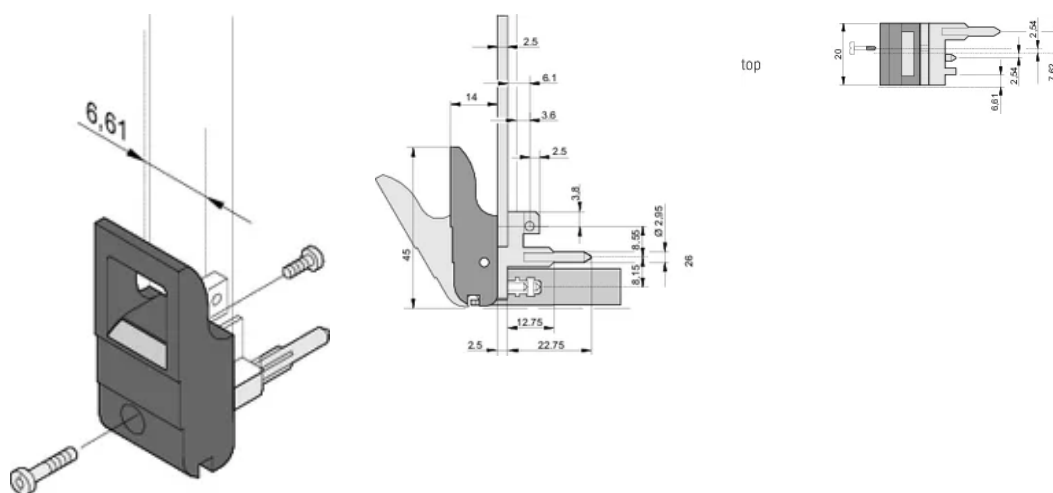

PRODUKTMERKMALE

Anzahl Verpackungen: 100

Grifftyp: IET; Vorne unten

Entflammbarkeitsklasse: UL® 94V-0

Farbe: Schwarz

Entspricht: EN 45545-2

Höhe (H): 232mm

Material: Polycarbonat; Zinklegierung

Produkttyp: Griff

Typ: Ein-/Aushebegriff, 0,1 Zoll Versatz

Passt zu: Frontplatten

Net Weight: 2.278kg

ZUSÄTZLICHE PRODUKTDDETAILS

Codierkeile und Mikroschalter bitte separat bestellen.

DIAGRAMME

WARNUNG