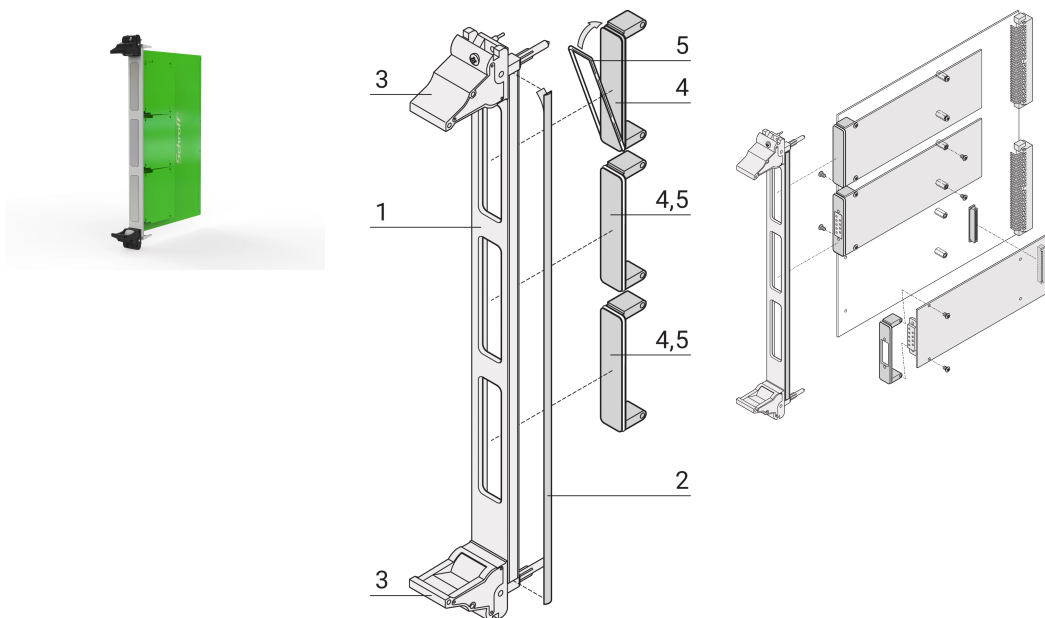

# Steckbaugruppen Bausatz für FMC mit IEL Griff, schwarz, U-Frontplatte, geschirmt (Textil) 6 HE 4 TE

## KATALOGNUMMER

**20836-254**

Die FMC-Blenden nach Vita 57,1-Spezifikation. Deckt den Ausbruch in der gesamten Frontplatte ab.

## MERKMALE

Gemäss Spezifikation Vita 57.1

Für einfache 69,0 x 76,5 mm oder doppelte 139,0 x 76,5 mm Module

Al-Profil, Steckbaugruppe mit IEL Griff

## PRODUKTMERKMALE

Höhe Gestell: 6U

Anzahl Verpackungen: 1

Grifftyp: IEL

Befestigung: Anschraubbare Front

Typ Dichtung: Textil EMV

Frontbeschichtung: Eloxiert

Oberfläche Rückseite: Leitend