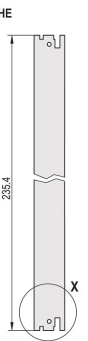

Steckbaugruppen-Bausatz, geschirmt, mit IEL-Griff, schwarz, 6 HE, 4 TE

KATALOGNUMMER

20848-592

3 HE

6 HE

4 TE

5 TE

Steckbaugruppe, mit IEL-Einhebe-/Aushebegriff schwarz Griff, 6 HE, Frontbaugruppe. Die U-förmige Frontplatte ermöglicht die Abschirmung mit einer Textildichtung.

ZERTIFIZIERUNGEN

MERKMALE

Frontplatte (U-Profil) mit EMV-Dichtung (Textil)

Geeignet für Steck- und Ziehkräfte bis 700 N (pro Paar)

Für den Einbau von Mikroschaltern geeignet

Codierbar nach IEC 60297-3-103/ IEEE 1101.10

PRODUKTMERKMALE

Breite Gestell: 4HP

Anzahl Verpackungen: 1

Grifftyp: IEL

Befestigung: Anschraubbare Front; Anschraubbare Rückseite IO

Typ Dichtung: Textil EMV

Frontbeschichtung: Eloxiert

Oberfläche Rückseite: Geätzt

Behandelte Kanten: Nein

Entspricht: IEC 60297-3-102; IEEE 1101.10; IEC 60297-3-103; IEEE 1101.1/11

EMV-Schirmung: Ja

Oberfläche: Eloxiert; Passiviert

Höhe (H): 261.8mm

Material: Aluminium

Produkttyp: Frontplatte