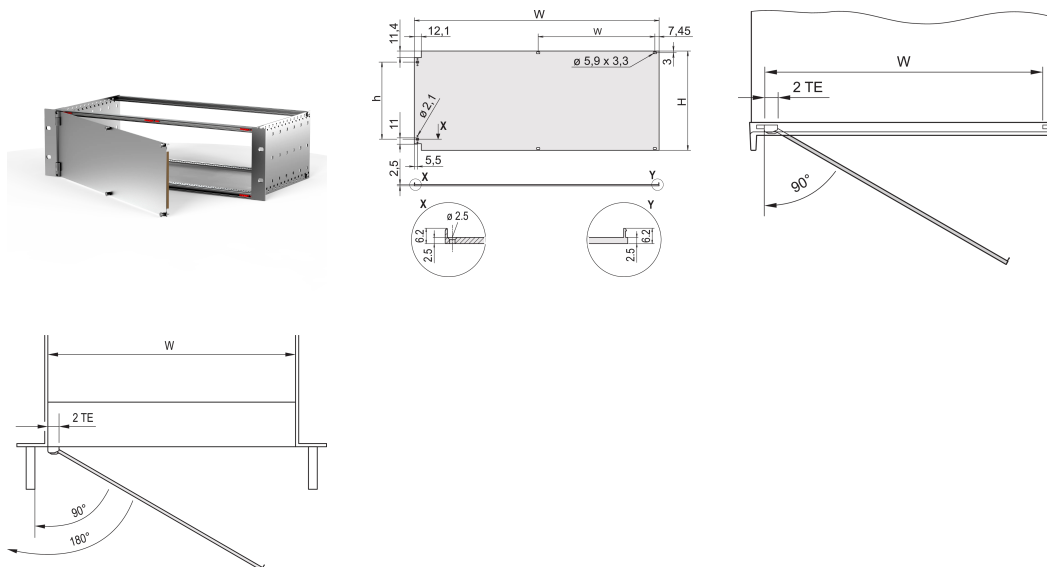

Frontplatte, geschirmt, seitliche Scharniere, 3 HE, 84 TE, 2,5 mm, Al, vorne eloxiert, hinten leitfähig

KATALOGNUMMER

20848-611

Frontplatte mit EMV-Textildichtung, für Scharnier schwenkbar.

ZERTIFIZIERUNGEN

MERKMALE

Frontplatte mit EMV-Dichtung (Textil)

Ermöglicht die Montage an Modulschienen

Passend für Baugruppenträger (EuropacPRO) und Gehäuse (RatiopacPRO, PropacPRO, CompacPRO)

Scharniere wahlweise links oder rechts montierbar