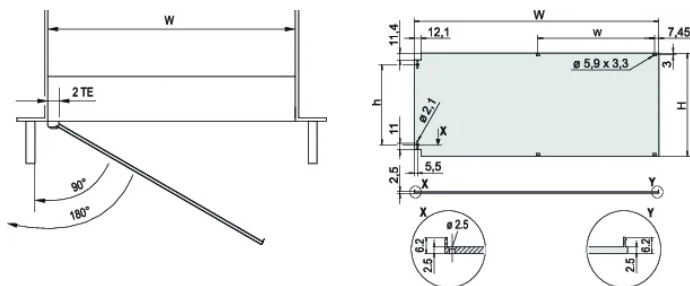

PRODUKTMERKMALE

Höhe Gestell: 3U

Anzahl Verpackungen: 1

Zubehörtyp: Frontplatte

Befestigung: Mit Scharnier, Seite

Typ Dichtung: Textil EMV

Frontbeschichtung: Eloxiert

Oberfläche Rückseite: Leitend

Behandelte Kanten: Nein

Tiefe (D): 2.5mm

EMV-Schirmung: Nein (nachrüstbar)

Oberfläche: Eloxiert; Passiviert

Höhe (H): 128.4mm

Material: Aluminium

Produkttyp: Frontplatte

Breite Gestell: 84HP

Typ: Frontplatte ohne Griff

Breite (W): 426.4mm

Net Weight: 0.56kg

DIAGRAMME

WARNUNG

nVent-Produkte müssen in Übereinstimmung mit den Produktinformationsblättern und dem Schulungsmaterial von nVent installiert und verwendet werden. Informationsblätter sind verfügbar unter www.nVent.com sowie bei Ihrem nVent-Kundendienstvertreter. Unsachgemäße Installation, Missbrauch, Fehlanwendung oder andere Handlungen im Widerspruch zu den Anweisungen und Warnungen von nVent können zu Fehlfunktionen, Anlagenschäden, schwerer Körperverletzung sowie zum Tod führen und/oder haben die Annullierung der Garantie zur Folge.