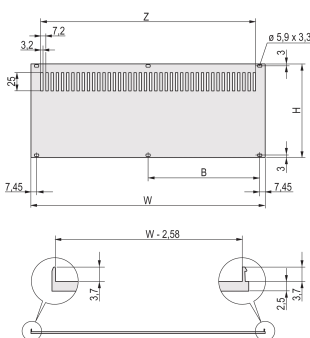

Rückwand mit Lüftungsschlitzen für RatiopacPRO, Nachrüstbare Schirmung, mit Textildichtung, 6 HE, 42 TE

KATALOGNUMMER

20848-641

Die perforierte Rückwand, Al, 2,5 mm ist schirmbar mit EMV-Dichtung (Textil). Die Rückseite ist gebeizt.

ZERTIFIZIERUNGEN

MERKMALE

Rückwand, Al, 2,5 mm, Frontseite: eloxiert, Rückseite: leitfähig; ungeschirmt

Die Montage erfolgt an den Modulschienen

PRODUKTMERKMALE

Höhe Gestell: 6U

Breite Gestell: 42HP

Anzahl Verpackungen: 1

Oberfläche: Eloxiert; Passiviert

Höhe: 256mm

Material: Aluminium

Produktfamilie: RatiopacPRO; RatiopacPRO AIR

Produkttyp: Seitenwand

Typ: Rückwand

Breite: 213mm

Passt zu: Gehäuse