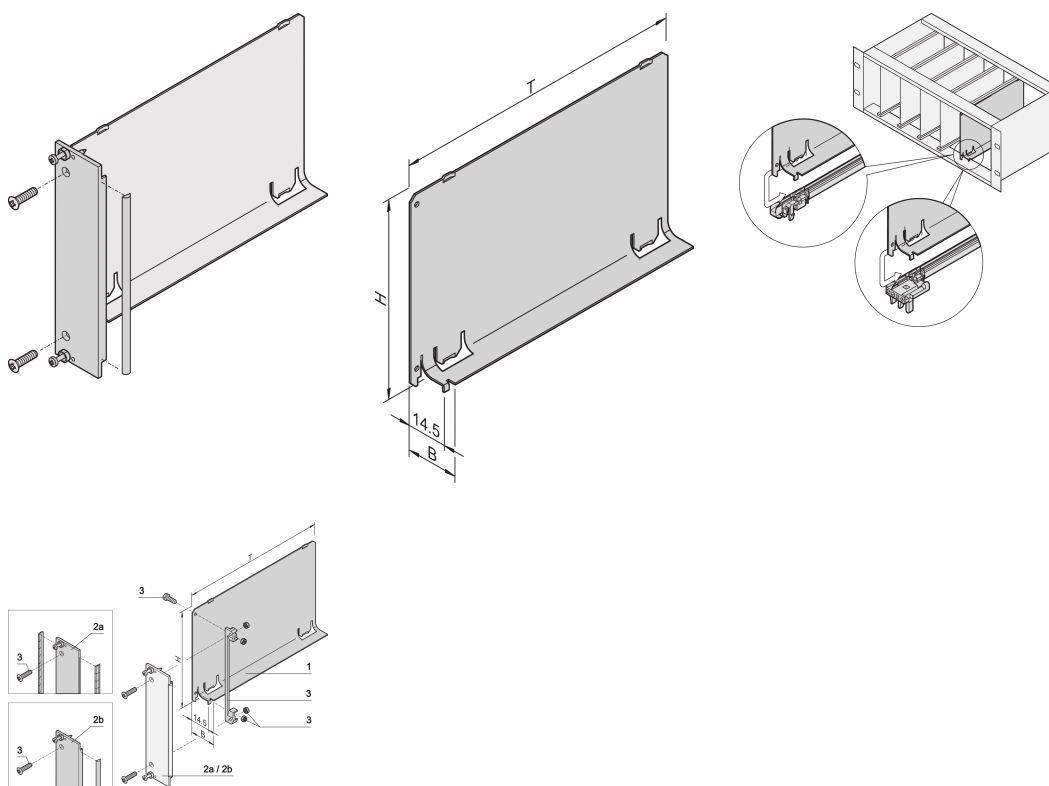

Luftleitblech, U-Frontplatte, Refrofit-Abschirmung, Textil, 3 HE, 4 TE, 220 mm

KATALOGNUMMER

20848-729

Das Luftleitblech mit U-förmiger Frontplatte deckt einen leeren Slot ab, damit keine Luft entweicht. Die U-förmige Frontplatte ist für die Befestigung einer EMV-Textildichtung vorbereitet.

ZERTIFIZIERUNGEN

MERKMALE

Das Luftleitblech verhindert, dass Luft durch leere Slots entweicht

Abdeckung wird in die Führungsschiene eingeschoben

PRODUKTMERKMALE

Höhe Gestell: 3U

Anzahl Verpackungen: 1

Tiefe: 220mm

EMV-Schirmung: Nein (nachrüstbar)

Oberfläche: Eloxiert; Passiviert

Material: Aluminium

Produktfamilie: EuropacPRO; RatiopacPRO; RatiopacPRO AIR; CompacPRO; PropacPRO; Inpac

Produkttyp: Luftschoottblech

Breite Gestell: 4HP

Typ: Mit Frontplatte

Passt zu: Baugruppenträger; Gehäuse

Net Weight: 0.14kg

ZUSÄTZLICHE PRODUKTDDETAILS

Luftleitblech für 280 mm tiefe und für 80 mm Rear I/O-Leiterplatten auf Anfrage erhältlich.

WARNUNG

nVent-Produkte müssen in Übereinstimmung mit den Produktinformationsblättern und dem Schulungsmaterial von nVent installiert und verwendet werden. Informationsblätter sind verfügbar unter www.nVent.com sowie bei Ihrem nVent-Kundendienstvertreter. Unsachgemäße Installation, Missbrauch, Fehlanwendung oder andere Handlungen im Widerspruch zu den Anweisungen und Warnungen von nVent können zu Fehlfunktionen, Anlagenschäden, schwerer Körperverletzung sowie zum Tod führen und/oder haben die Annullierung der Garantie zur Folge.