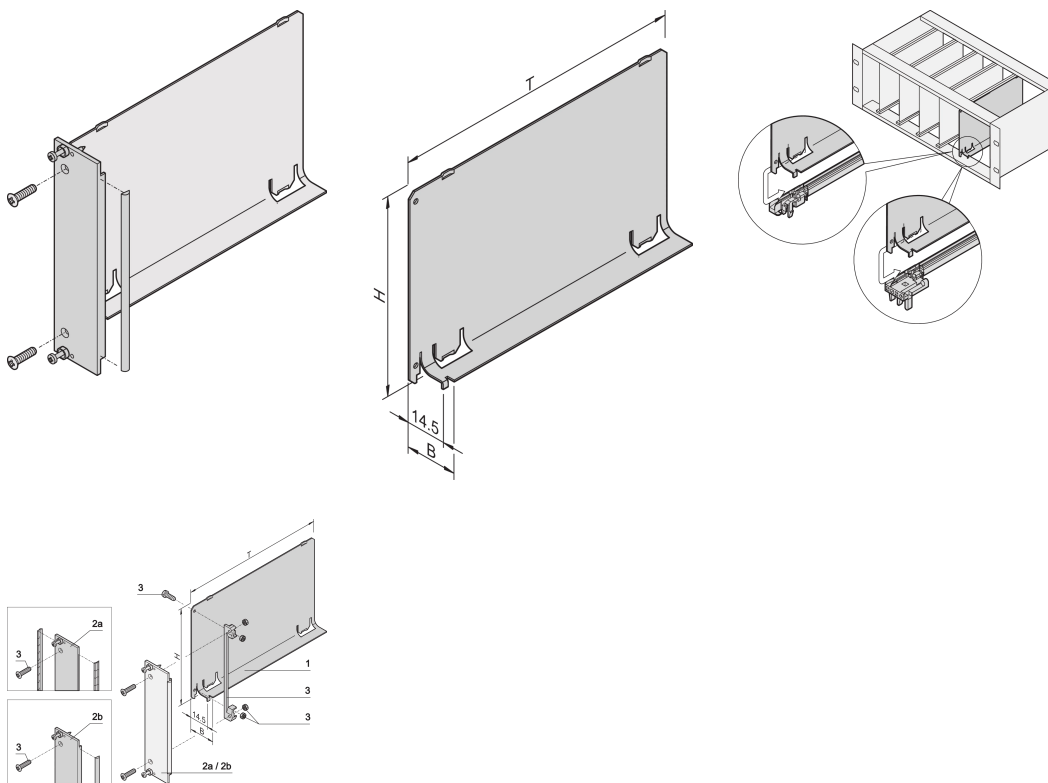

# Luftleitblech, U-Frontplatte, Refrofit-Abschirmung, Textil, 6 HE, 4 TE, 160 mm

## KATALOGNUMMER

**20848-736**

Das Luftleitblech mit U-förmiger Frontplatte deckt einen leeren Slot ab, damit keine Luft entweicht. Die U-förmige Frontplatte ist für die Befestigung einer EMV-Textildichtung vorbereitet.

## MERKMALE

Das Luftleitblech verhindert, dass Luft durch leere Slots entweicht

Abdeckung wird in die Führungsschiene eingeschoben