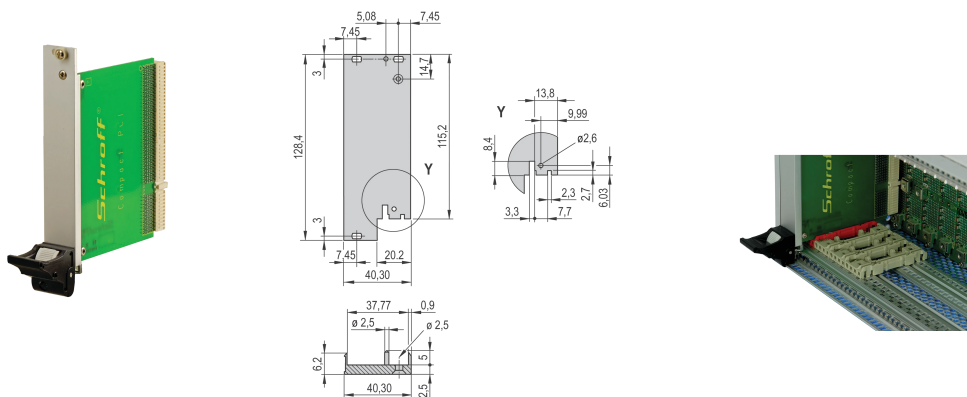

Steckbaugruppen-Bausatz mit IEL-Griff für Rear I/O, geschirmt, schwarz 3 HE, 8 TE

KATALOGNUMMER

20848-752

Steckbaugruppe, mit IEL-Einbe-/Aushebegriff schwarz Griff, 3 HE, Rear I/O-Montage. Die U-förmige Frontplatte ermöglicht die Abschirmung mit einer Textildichtung.

ZERTIFIZIERUNGEN

MERKMALE

Frontplatte (U-Profil) mit EMV-Dichtung (Textil)

Geeignet für Steck- und Ziehkräfte bis 700 N (pro Paar)

Für den Einbau von Mikroschaltern geeignet

Codierbar nach IEC 60297-3-103/ IEEE 1101.10

PRODUKTMERKMALE

Breite Gestell: 8HP

Anzahl Verpackungen: 1

Grifftyp: IEL

Befestigung: Anschraubbare Rückseite IO

Typ Dichtung: Textil EMV

Frontbeschichtung: Eloxiert

Oberfläche Rückseite: Geätzt

Behandelte Kanten: Nein

Entspricht: IEC 60297-3-102; IEEE 1101.10; IEC 60297-3-103; IEEE 1101.1/11

EMV-Schirmung: Ja

Oberfläche: Eloxiert; Passiviert

Höhe (H): 128.4mm

Material: Aluminium

Produkttyp: Frontplatte