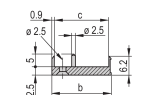

Bausatz mit IEL-Griff, geschirmt, schwarz 3 HE, 8 TE

KATALOGNUMMER

20848-764

Steckbaugruppen-Bausatz mit schwarzem IEL-Einhebe-/Aushebegriff, 3 HE, Frontmontage. Die U-förmige Frontplatte ermöglicht die Abschirmung mit einer Textildichtung.