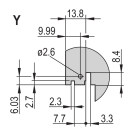

Bausatz mit IEL-Griff, geschirmt, schwarz 3 HE, 8 TE

KATALOGNUMMER

20848-764

Steckbaugruppen-Bausatz mit schwarzem IEL-Einhebe-/Aushebegriff, 3 HE, Frontmontage. Die U-förmige Frontplatte ermöglicht die Abschirmung mit einer Textildichtung.