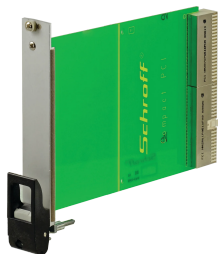

Bausatz mit IEL-Griff, geschirmt, schwarz 3 HE, 8 TE

KATALOGNUMMER

20848-764

Steckbaugruppen-Bausatz mit schwarzem IEL-Einhebe-/Aushebegriff, 3 HE, Frontmontage. Die U-förmige Frontplatte ermöglicht die Abschirmung mit einer Textildichtung.

ZERTIFIZIERUNGEN

MERKMALE

Frontplatte (U-Profil) mit EMV-Dichtung (Textil)

Geeignet für Steck- und Ziehkräfte bis 700 N (pro Paar)

Für den Einbau von Mikroschaltern geeignet

Codierbar nach IEC 60297-3-103/ IEEE 1101.10

PRODUKTMERKMALE

Breite Gestell: 8HP

Anzahl Verpackungen: 1

Grifftyp: IET

Befestigung: Anschraubbare Front

Typ Dichtung: Textil EMV

Frontbeschichtung: Eloxiert

Oberfläche Rückseite: Geätzt

Behandelte Kanten: Nein

Entspricht: IEC 60297-3-102; IEEE 1101.10; IEC 60297-3-103; IEEE 1101.1/11

EMV-Schirmung: Ja

Oberfläche: Eloxiert; Passiviert

Höhe: 128.4mm

Material: Aluminium

Produkttyp: Frontplatte