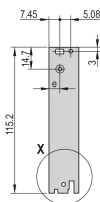

Bausatz mit IEL-Griff, geschirmt, schwarz 3 HE, 8 TE

KATALOGNUMMER

20848-764

Steckbaugruppen-Bausatz mit schwarzem IEL-Einhebe-/Aushebegriff, 3 HE, Frontmontage. Die U-förmige Frontplatte ermöglicht die Abschirmung mit einer Textildichtung.

PRODUKTMERKMALE

Breite Gestell: 8HP

Anzahl Verpackungen: 1

Grifftyp: IET

Befestigung: Anschraubbare Front

Typ Dichtung: Textil EMV

Frontbeschichtung: Eloxiert

Oberfläche Rückseite: Geätzt

Behandelte Kanten: Nein

Entspricht: IEC 60297-3-102; IEEE 1101.10; IEC 60297-3-103; IEEE 1101.1/11

EMV-Schirmung: Ja

Oberfläche: Eloxiert; Passiviert

Höhe: 128.4mm

Material: Aluminium

Produkttyp: Frontplatte

Höhe Gestell: 3U

Typ: Frontplatte mit Griff (Steckbaugruppe)

Breite: 40.3mm

Net Weight: 0.012kg

WARNUNG

nVent-Produkte müssen in Übereinstimmung mit den Produktinformationsblättern und dem Schulungsmaterial von nVent installiert und verwendet werden. Informationsblätter sind verfügbar unter www.nVent.com sowie bei Ihrem nVent-Kundendienstvertreter. Unsachgemäße Installation, Missbrauch, Fehlanwendung oder andere Handlungen im Widerspruch zu den Anweisungen und Warnungen von nVent können zu Fehlfunktionen, Anlagenschäden, schwerer Körperverletzung sowie zum Tod führen und/oder haben die Annullierung der Garantie zur Folge.