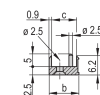

Bausatz mit IEL-Griff, geschirmt, schwarz 3 HE, 8 TE

KATALOGNUMMER

20848-764

Steckbaugruppen-Bausatz mit schwarzem IEL-Einhebe-/Aushebegriff, 3 HE, Frontmontage. Die U-förmige Frontplatte ermöglicht die Abschirmung mit einer Textildichtung.