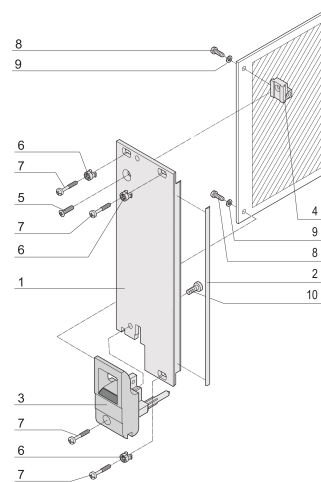

Bausatz mit IEL-Griff, geschirmt, schwarz 3 HE, 8 TE

KATALOGNUMMER

20848-764

Steckbaugruppen-Bausatz mit schwarzem IEL-Einhebe-/Aushebegriff, 3 HE, Frontmontage. Die U-förmige Frontplatte ermöglicht die Abschirmung mit einer Textildichtung.

ZERTIFIZIERUNGEN

MERKMALE

Frontplatte (U-Profil) mit EMV-Dichtung (Textil)

Geeignet für Steck- und Ziehkräfte bis 700 N (pro Paar)

Für den Einbau von Mikroschaltern geeignet

Codierbar nach IEC 60297-3-103/ IEEE 1101.10

PRODUKTMERKMALE

Breite Gestell: 8HP

Anzahl Verpackungen: 1

Grifftyp: IET

Befestigung: Anschraubbare Front

Typ Dichtung: Textil EMV

Frontbeschichtung: Eloxiert

Oberfläche Rückseite: Geätzt

Behandelte Kanten: Nein

Entspricht: IEC 60297-3-102; IEEE 1101.10; IEC 60297-3-103; IEEE 1101.1/11

EMV-Schirmung: Ja

Oberfläche: Eloxiert; Passiviert

Höhe: 128.4mm

Material: Aluminium

Produkttyp: Frontplatte