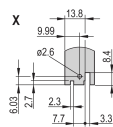

Bausatz mit IEL-Griff, geschirmt, schwarz 3 HE, 8 TE

KATALOGNUMMER

20848-764

Steckbaugruppen-Bausatz mit schwarzem IEL-Einhebe-/Aushebegriff, 3 HE, Frontmontage. Die U-förmige Frontplatte ermöglicht die Abschirmung mit einer Textildichtung.