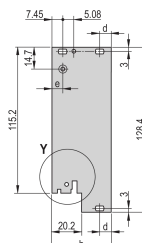

Bausatz mit IEL-Griff, geschirmt, schwarz 3 HE, 8 TE

KATALOGNUMMER

20848-764

Steckbaugruppen-Bausatz mit schwarzem IEL-Einhebe-/Aushebegriff, 3 HE, Frontmontage. Die U-förmige Frontplatte ermöglicht die Abschirmung mit einer Textildichtung.

PRODUKTMERKMALE

Breite Gestell: 8HP

Anzahl Verpackungen: 1

Grifftyp: IET

Befestigung: Anschraubbare Front

Typ Dichtung: Textil EMV

Frontbeschichtung: Eloxiert

Oberfläche Rückseite: Geätzt

Behandelte Kanten: Nein

Entspricht: IEC 60297-3-102; IEEE 1101.10; IEC 60297-3-103; IEEE 1101.1/11

EMV-Schirmung: Ja

Oberfläche: Eloxiert; Passiviert

Höhe: 128.4mm

Material: Aluminium

Produkttyp: Frontplatte

Höhe Gestell: 3U

Typ: Frontplatte mit Griff (Steckbaugruppe)

Breite: 40.3mm

Net Weight: 0.012kg

WARNUNG

nVent-Produkte müssen in Übereinstimmung mit den Produktinformationsblättern und dem Schulungsmaterial von nVent installiert und verwendet werden. Informationsblätter sind verfügbar unter www.nVent.com sowie bei Ihrem nVent-Kundendienstvertreter. Unsachgemäße Installation, Missbrauch, Fehlanwendung oder andere Handlungen im Widerspruch zu den Anweisungen und Warnungen von nVent können zu Fehlfunktionen, Anlagenschäden, schwerer Körperverletzung sowie zum Tod führen und/oder haben die Annullierung der Garantie zur Folge.