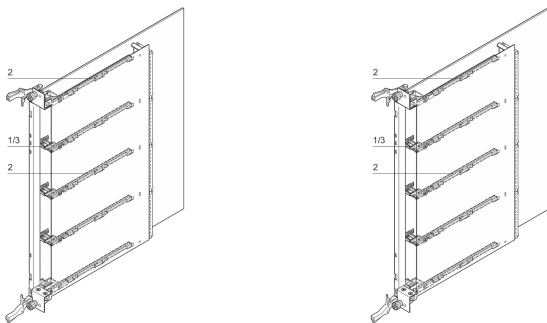

Führungsschiene für AdvancedMC Mid-size Module

KATALOGNUMMER

20849-166

Führungsschiene für AdvancedMC Mid-size Module.

MERKMALE

Kunststoffführungsschiene, PBT, UL 94 V-0, grün

Kartenführung erfolgt immer mit Stützstrebe und Führungsschiene

Stützstrebe wird zwischen die Abdeckbleche A und B montiert

Führungsschienen werden in das Deck- und Bodenblech eingeclipst

ESD-Clip optional erhältlich

PRODUKTMERKMALE

Produkttyp: Führungsschiene

Produktfamilie: AdvancedMC