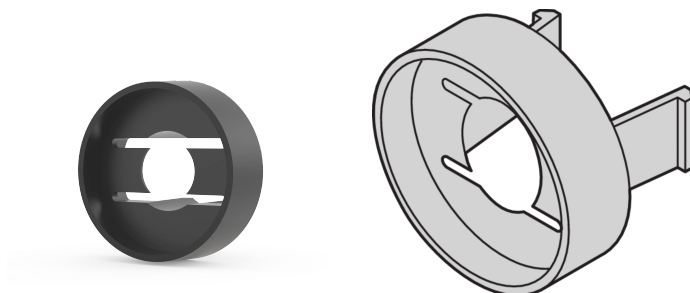

# Nippel für M6, Kunststoff, schwarz, 100 Stk

## KATALOGNUMMER

21100-566

Nippel dient als Führung der Halsschraube beim Befestigen der Frontplatte.

## MERKMALE

Nippel dient als Führung der Halsschraube beim Befestigen der Frontplatte

Der Nippel wird in das Langloch des 19" Haltewinkels der Seitenwand Typ L eingesetzt

## PRODUKTMERKMALE

Produkttyp: Hülse

Passt zu: Frontplatten

Anzahl Verpackungen: 100

Gross Weight: 0.037kg

Material: Polycarbonat