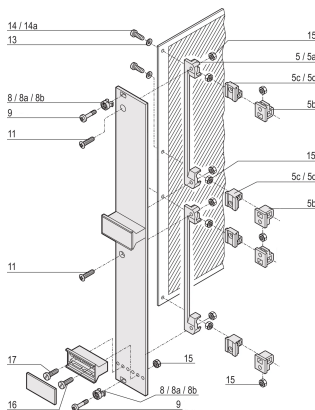

# Linsenkopfschraube, Pozidriv, Kreuzschlitz, M2.5 x 8, Stahl vernickelt, 100 Stück

## KATALOGNUMMER

21101-069

Linsenkopfschraube mit Kreuzschlitz (Pozidrive)

## PRODUKTMERKMALE

Länge: 8mm

Oberfläche: Vernickelt

Anzahl Verpackungen: 100

Gewindegröße: M2.5

Material: Stahl

Produktfamilie: Rahmentyp-Steckbaugruppe

Produkttyp: Schraube

Typ: Linsenkopfschraube

Passt zu: Rückwandplatinen; Testadapter

Net Weight: 0.048kg