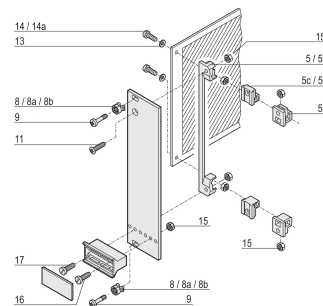

Linsenkopfschraube, Pozidriv, Kreuzschlitz, M2.5 x 8, Stahl vernickelt, 100 Stück

KATALOGNUMMER

21101-069

Linsenkopfschraube mit Kreuzschlitz (Pozidrive)

ZERTIFIZIERUNGEN

MERKMALE

Linsenkopfschraube, Kreuzschlitz (pozidrive)