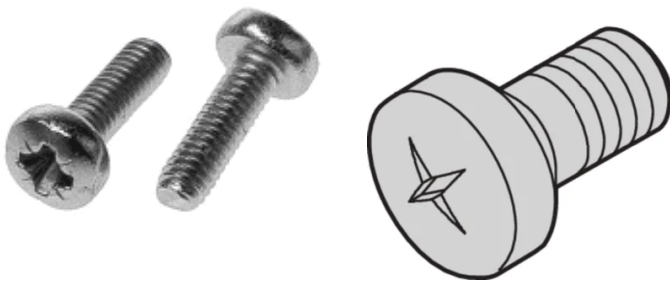

# Linsenkopfschraube, Pozidriv, Kreuzschlitz, M2.5 x 6, Stahl vernickelt, 100 Stück

## KATALOGNUMMER

21101-219

Linsenkopfschraube mit Kreuzschlitz (Pozidrive)

## PRODUKTMERKMALE

Länge: 6mm

Oberfläche: Vernickelt

Anzahl Verpackungen: 100

Gewindegröße: M2.5

Material: Stahl

Produktfamilie: Rahmentyp-Steckbaugruppe

Produkttyp: Schraube