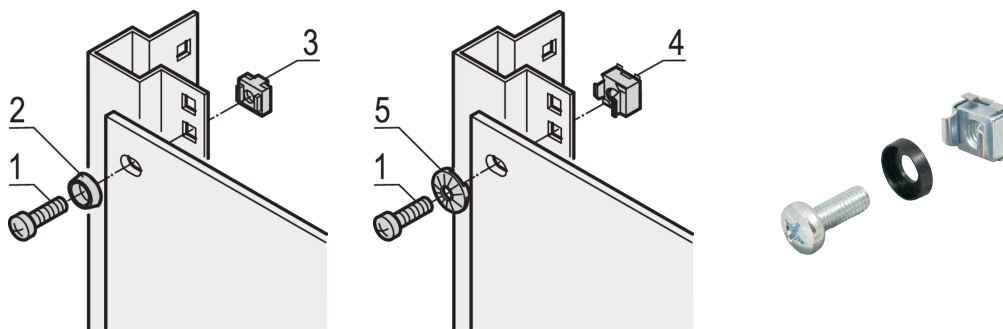

# 19-Zoll-Bausatz M6, Schraube, Unterlegscheibe, Mutter; 50 Stück

## KATALOGNUMMER

**21101-809**

Verwenden Sie für die Standarderdung eine Erdungsmutter und eine Unterlegscheibe an mindestens einem Befestigungspunkt.

Bei Verwendung des 19" Bausatzes mit leitfähigem 19" Schalttafeleinbau sind Erdungskäfigmuttern nicht erforderlich.

## MERKMALE

Montagekits zur Montage von 19"-Komponenten in einem Schrank

Zur Befestigung von Frontplatten, Verteilerfeldern oder anderen Einbauten an Gestell, Winkelprofilen oder Tiefenstreben mit Rechtecklochung