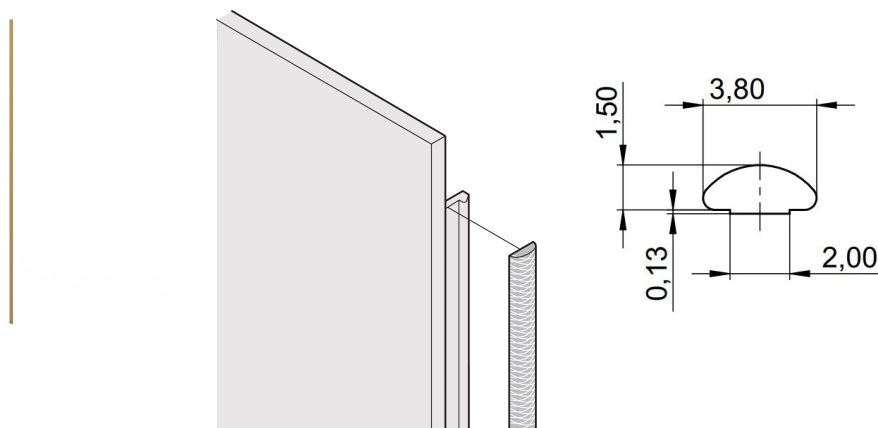

Frontplatte, EMV-Textildichtung, - 40 ... +70 °C, 6 HE; 100 Stück

KATALOGNUMMER

21101-856

EMV-Textildichtungen werden seitlich in die Nut auf der rechten Seite der U-förmigen Frontplatte eingebracht. Die Dichtungen werden auf die Frontplatte geklebt.

ZERTIFIZIERUNGEN

MERKMALE

Die EMV-Textildichtung wird seitlich auf die Frontplatte, jeweils in die Nut des rechten Profils aufgeklebt

Die Profildichtung wird auf die Kontaktfläche des 19-Zoll- Winkels oder des Eckprofils geklebt und stellt den leitfähigen Anschluss zu den U- Frontplatten her

Temperaturbereich von -40 °C bis +70 °C

PRODUKTMERKMALE

Höhe Gestell: 6U

Anzahl Verpackungen: 100

Tiefe (D): 1.62mm

Höhe (H): 232mm

Material: Thermoplastisches Elastomer

Produktfamilie: EuropacPRO; RatiopacPRO; RatiopacPRO AIR; PropacPRO; Rahmentyp-Steckbaugruppe

Produkttyp: Abschirmungs-Kit

Breite (W): 3.8mm

Passt zu: Baugruppenträger; Gehäuse; Frontplatten

Entflammbarkeitsklasse: UL® 94V-0

Gross Weight: 0.174kg

ZUSÄTZLICHE PRODUKTDDETAILS

Zur Schirmung der Frontplatten sind EMV-Dichtungen (Textil) erforderlich.