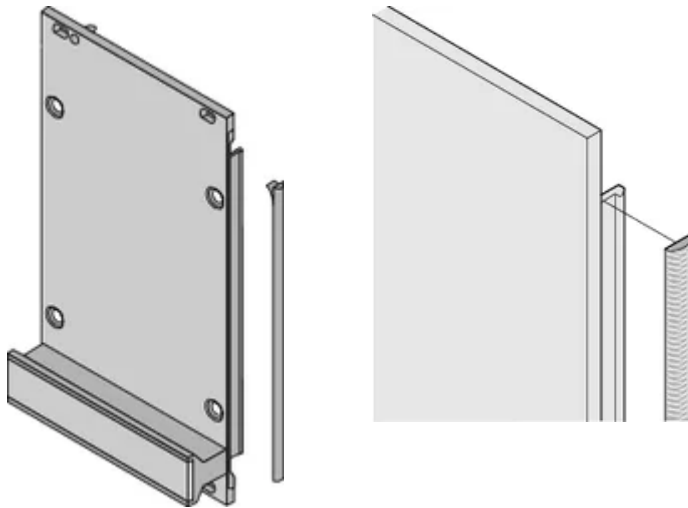

ZERTIFIZIERUNGEN

MERKMALE

Die EMV-Textildichtung wird seitlich auf die Frontplatte, jeweils in die Nut des rechten Profils aufgeklebt

Die Profildichtung wird auf die Kontaktfläche des 19-Zoll- Winkels oder des Eckprofils geklebt und stellt den leitfähigen Anschluss zu den U- Frontplatten her

Temperaturbereich von -40 °C bis +70 °C

PRODUKTMERKMALE

Höhe Gestell: 4U

Anzahl Verpackungen: 10

Material: Thermoplastisches Elastomer

Produktfamilie: EuropacPRO; RatiopacPRO; RatiopacPRO AIR; PropacPRO; Rahmentyp-Steckbaugruppe

Produkttyp: Abschirmungs-Kit

Passt zu: Baugruppenträger; Gehäuse; Frontplatten

Net Weight: 0.069kg

ZUSÄTZLICHE PRODUKTDDETAILS

Zur Schirmung der Frontplatten sind EMV-Dichtungen (Textil) erforderlich.

DIAGRAMME