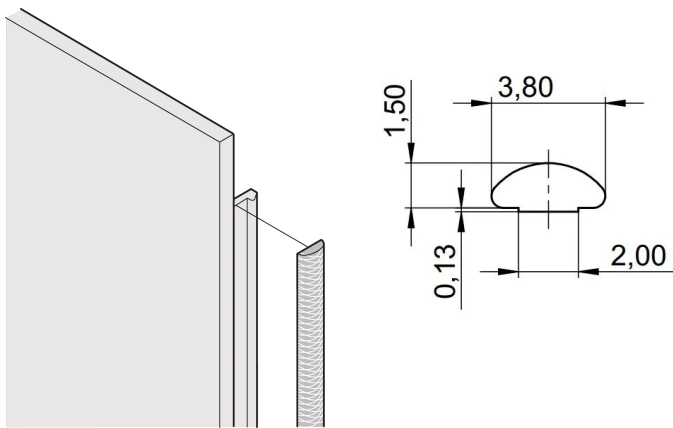

Frontplatte, EMV-Textildichtung, -40 ... +70 °C, 4 HE, 10 Stück

KATALOGNUMMER

21101-858

EMV-Textildichtungen werden seitlich in die Nut auf der rechten Seite der U-förmigen Frontplatte eingebracht. Die Dichtungen werden auf die Frontplatte geklebt.

ZERTIFIZIERUNGEN

MERKMALE

Die EMV-Textildichtung wird seitlich auf die Frontplatte, jeweils in die Nut des rechten Profils aufgeklebt

Die Profildichtung wird auf die Kontaktfläche des 19-Zoll- Winkels oder des Eckprofils geklebt und stellt den leitfähigen Anschluss zu den U- Frontplatten her

Temperaturbereich von -40 °C bis +70 °C

PRODUKTMERKMALE

Höhe Gestell: 4U

Anzahl Verpackungen: 10

Material: Thermoplastisches Elastomer

Produktfamilie: EuropacPRO; RatiopacPRO; RatiopacPRO AIR; PropacPRO; Rahmentyp-Steckbaugruppe