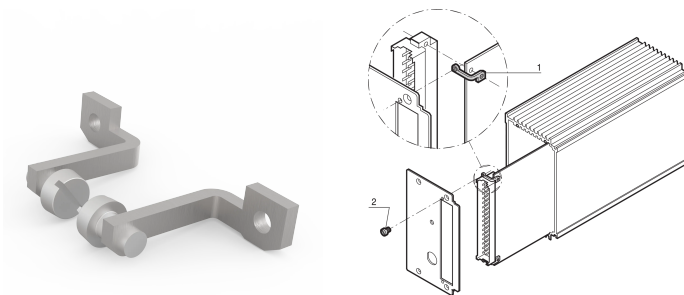

# Leiterkartenbefestigung in HF-Kassetten

## KATALOGNUMMER

21101-937

Leiterplatten-Befestigungswinkel, für HF-Kassetten, Befestigungskit mit Schrauben.

## MERKMALE

Befestigungssatz zum Einbau einer Leiterplatte in eine HF-Kassette (oben und unten)

## PRODUKTMERKMALE

Produkttyp: Montagekit

Passt zu: Kassetten

Material: Edelstahl

Breite (W): 9.8mm

Tiefe (D): 13.5mm

Anzahl Verpackungen: 1

Höhe (H): 5.8mm