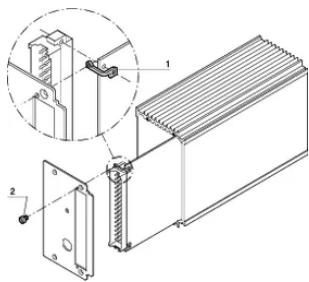

WARNUNG

nVent-Produkte müssen in Übereinstimmung mit den Produktinformationsblättern und dem Schulungsmaterial von nVent installiert und verwendet werden. Informationsblätter sind verfügbar unter www.nVent.com sowie bei Ihrem nVent-Kundendienstvertreter. Unsachgemäße Installation, Missbrauch, Fehlanwendung oder andere Handlungen im Widerspruch zu den Anweisungen und Warnungen von nVent können zu Fehlfunktionen, Anlagenschäden, schwerer Körperverletzung sowie zum Tod führen und/oder haben die Annullierung der Garantie zur Folge.

North America

All locations
+1.763.422.2661
Chat with us:
nvent.com/schroff

Europe

Straubenhardt, Germany
+49.7082.794.0
Betschdorf, France
+33.3.88.90.64.90
Warsaw, Poland
+48.22.209.98.35
Assago, Italy
+39.02.932.7141
Chat with us:
nvent.com/schroff

Asia

Shanghai, China
+86.21.2412.6943
Qingdao, China
+86.532.8771.6101
Singapore
+65.6768.5800
Shin-Yokohama, Japan
+81.45.476.0271
Chat with us:
nvent.com/schroff

Middle East & India

Dubai, United Arab Emirates
+971.4.378.1700
Bangalore, India
+91.80.6715.2001
Istanbul, Turkey
+90.216.250.7374
Chat with us:
nvent.com/schroff

Unser starkes markenportfolio:

CADDY ERICO HOFFMAN ILSCO SCHROFF TRACHTE