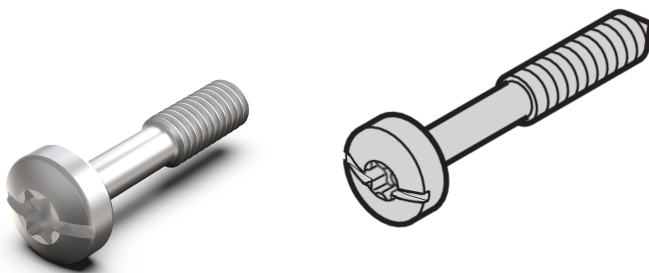

Halsschraube, Torx8 / Schlitz, M2,5 x 12,3 mm, Stahl vernickelt, 100 Stck

KATALOGNUMMER

21101-976

Die Halsschrauben ermöglichen die Frontplattenbefestigung an einem Baugruppenträger, Gehäuse oder System.

MERKMALE

Die Halsschrauben ermöglichen die Frontplattenbefestigung an einem Baugruppenträger,, Gehäuse oder System

Halsschraube Torx 8 / Schlitz

PRODUKTMERKMALE

Produkttyp: Schraube

Typ: Schraube

Passt zu: Frontplatten

Anzahl Verpackungen: 100

Gewindegröße: M2.5

Länge: 12.3mm

Material: Stahl

Oberfläche: Vernickelt

Net Weight: 0.05kg

Drehmoment: 0.3N·m

ZUSÄTZLICHE PRODUKTDDETAILS