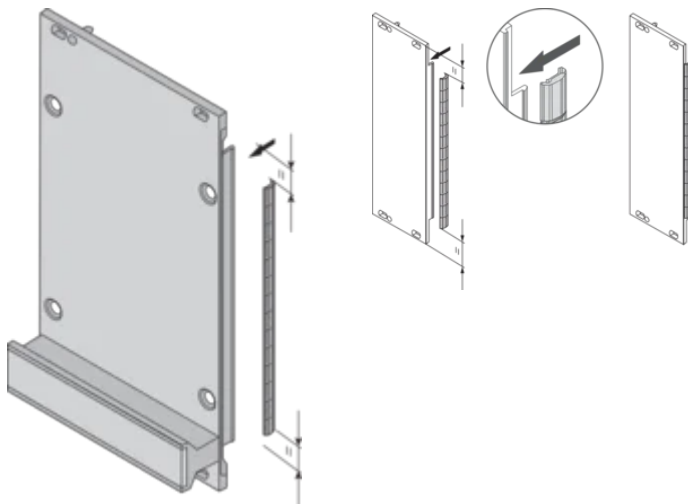

Die Dichtung wird auf die rechte Frontplattenhalterung, die 19-Zoll-Halterung oder das hintere Profil des Baugruppenträgers geklipst.

MERKMALE

Die EMV-Dichtung aus Edelstahl für SCHROFF U-förmige Frontplatten, bietet eine hervorragende Abschirmwirkung und einen enormen Temperaturbereich von -200 bis +160 °C.

Einfache Montage durch Aufklipsen der Dichtung auf die rechte Halterung der Frontplatte, der 19-Zoll-Halterung oder das hintere Profil des Baugruppenträgers

Temperaturbereich von -200 bis +160 °C.

PRODUKTMERKMALE

Höhe Gestell: 6U

Anzahl Verpackungen: 100

Material: Edelstahl

Produktfamilie: EuropacPRO; RatiopacPRO; RatiopacPRO AIR; PropacPRO; Rahmentyp-Steckbaugruppe

Produkttyp: Abschirmungs-Kit

Breite Gestell: 100HP

Passt zu: Baugruppenträger; Gehäuse; Frontplatten

Gross Weight: 0.182kg

ZUSÄTZLICHE PRODUKTDDETAILS

EMV-Dichtungen (rostfrei) sind für die Abschirmung der Frontplatten erforderlich.

DIAGRAMME

WARNUNG

nVent-Produkte müssen in Übereinstimmung mit den Produktinformationsblättern und dem Schulungsmaterial von nVent installiert und verwendet werden. Informationsblätter sind verfügbar unter www.nVent.com sowie bei Ihrem nVent-Kundendienstvertreter. Unsachgemäße Installation, Missbrauch, Fehlanwendung oder andere Handlungen im Widerspruch zu den Anweisungen und Warnungen von nVent können zu Fehlfunktionen, Anlagenschäden, schwerer Körperverletzung sowie zum Tod führen und/oder haben die Annullierung der Garantie zur Folge.