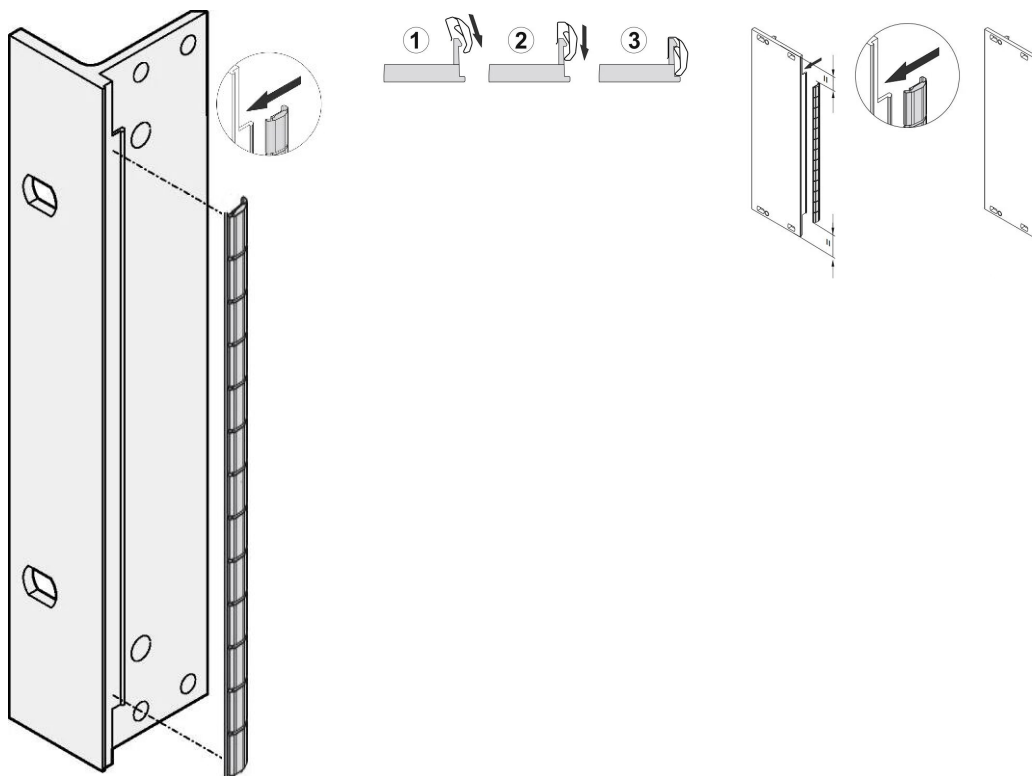

EMV-Abschirmung für Frontplatte, Edelstahl, für U-förmige Frontplatten, 6 HE, 100 Stck

KATALOGNUMMER

21102-108

EMV-Edelstahl-Dichtungen werden seitlich in einen Slot auf der rechten Seite der U-förmigen Frontplatten eingebracht.

Die Dichtung wird auf die rechte Frontplattenhalterung, die 19-Zoll-Halterung oder das hintere Profil des Baugruppenträgers geklipst.

MERKMALE

Die EMV-Dichtung aus Edelstahl für SCHROFF U-förmige Frontplatten, bietet eine hervorragende Abschirmwirkung und einen enormen Temperaturbereich von -200 bis +160 °C.

Einfache Montage durch Aufklipsen der Dichtung auf die rechte Halterung der Frontplatte, der 19-Zoll-Halterung oder das hintere Profil des Baugruppenträgers

Temperaturbereich von -200 bis +160 °C.

PRODUKTMERKMALE

Höhe Gestell: 6U

Anzahl Verpackungen: 100

Material: Edelstahl

Produktfamilie: EuropacPRO; RatiopacPRO; RatiopacPRO AIR; PropacPRO; Rahmentyp-Steckbaugruppe

Produkttyp: Abschirmungs-Kit

Breite Gestell: 100HP