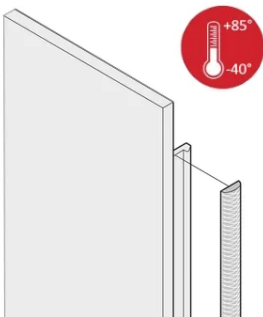

Frontplatte, EMV-Textildichtung, -40 ... +85 °C, 3 HE, 100 Stück

KATALOGNUMMER

21102-854

EMV-Textildichtungen werden seitlich in die Nut auf der rechten Seite der U-förmigen Frontplatte eingebracht. Die Dichtungen werden auf die Frontplatte geklebt. Geeignet für einen erweiterten Temperaturbereich bis hin zu 85+ °C.

ZERTIFIZIERUNGEN

MERKMALE

Die EMV-Textildichtung wird seitlich auf die Frontplatte, jeweils in die Nut des rechten Profils aufgeklebt

Die Profildichtung wird auf die Kontaktfläche des 19-Zoll- Winkels oder des Eckprofils geklebt und stellt den leitfähigen Anschluss zu den U- Frontplatten her

Temperaturbereich von -40 °C bis +85 °C

PRODUKTMERKMALE

Höhe Gestell: 3U

Anzahl Verpackungen: 100

Material: Thermoplastisches Elastomer

Produktfamilie: EuropacPRO; PropacPRO; RatiopacPRO AIR; PropacPRO; Rahmentyp-Steckbaugruppe

Produkttyp: Abschirmungs-Kit

Passt zu: Baugruppenträger; Gehäuse; Frontplatten

Gross Weight: 0.099kg

ZUSÄTZLICHE PRODUKTDDETAILS

Zur Schirmung der Frontplatten sind EMV-Dichtungen (Textil) erforderlich.

DIAGRAMME