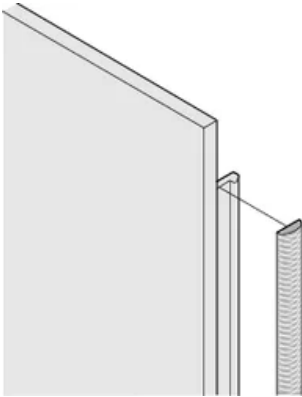

ZERTIFIZIERUNGEN

MERKMALE

Die EMV-Textildichtung wird seitlich auf die Frontplatte, jeweils in die Nut des rechten Profils aufgeklebt

Die Profildichtung wird auf die Kontaktfläche des 19-Zoll- Winkels oder des Eckprofils geklebt und stellt den leitfähigen Anschluss zu den U- Frontplatten her

Produkttyp: Abschirmungs-Kit

Passt zu: Baugruppenträger; Gehäuse; Frontplatten

Gross Weight: 0.099kg

ZUSÄTZLICHE PRODUKTDDETAILS

Zur Schirmung der Frontplatten sind EMV-Dichtungen (Textil) erforderlich.

DIAGRAMME