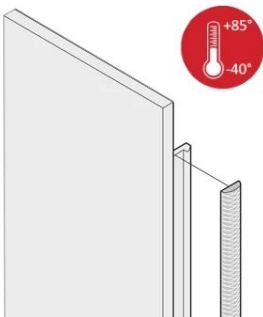

# Frontplatte, EMV-Textildichtung, - 40 ... +85 °C, 2 HE; 10 Stück

## KATALOGNUMMER

**21102-857**

EMV-Textildichtungen werden seitlich in die Nut auf der rechten Seite der U-förmigen Frontplatte eingebracht. Die Dichtungen werden auf die Frontplatte geklebt. Geeignet für einen erweiterten Temperaturbereich bis hin zu 85+ °C.

## MERKMALE

Die EMV-Textildichtung wird seitlich auf die Frontplatte, jeweils in die Nut des rechten Profils aufgeklebt

Die Profildichtung wird auf die Kontaktfläche des 19-Zoll- Winkels oder des Eckprofils geklebt und stellt den leitfähigen Anschluss zu den U- Frontplatten her