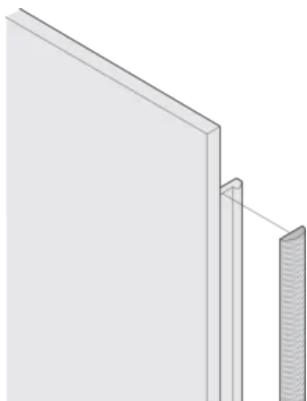

Produkttyp: Abschirmungs-Kit

Passt zu: Baugruppenträger; Gehäuse; Frontplatten

Net Weight: 0.05kg

ZUSÄTZLICHE PRODUKTDDETAILS

Zur Schirmung der Frontplatten sind EMV-Dichtungen (Textil) erforderlich.

DIAGRAMME

WARNUNG

nVent-Produkte müssen in Übereinstimmung mit den Produktinformationsblättern und dem Schulungsmaterial von nVent installiert und verwendet werden. Informationsblätter sind verfügbar unter www.nVent.com sowie bei Ihrem nVent-Kundendienstvertreter. Unsachgemäße Installation, Missbrauch, Fehlanwendung oder andere Handlungen im Widerspruch zu den Anweisungen und Warnungen von nVent können zu Fehlfunktionen, Anlagenschäden, schwerer Körperverletzung sowie zum Tod führen und/oder haben die Annullierung der Garantie zur Folge.

North America

All locations
+1.763.422.2661
Chat with us:
nvent.com/schroff

Europe

Straubenhardt, Germany
+49.7082.794.0
Betschdorf, France
+33.3.88.90.64.90
Warsaw, Poland
+48.22.209.98.35
Assago, Italy
+39.02.932.7141
Chat with us:
nvent.com/schroff

Asia

Shanghai, China
+86.21.2412.6943
Qingdao, China
+86.532.8771.6101
Singapore
+65.6768.5800
Shin-Yokohama, Japan
+81.45.476.0271
Chat with us:
nvent.com/schroff

Middle East & India

Dubai, United Arab
Emirates
+971.4.378.1700
Bangalore, India
+91.80.6715.2001
Istanbul, Turkey
+90.216.250.7374
Chat with us:
nvent.com/schroff

Unser starkes markenportfolio:

CADDY ERICO HOFFMAN ILSCO SCHROFF TRACHTE