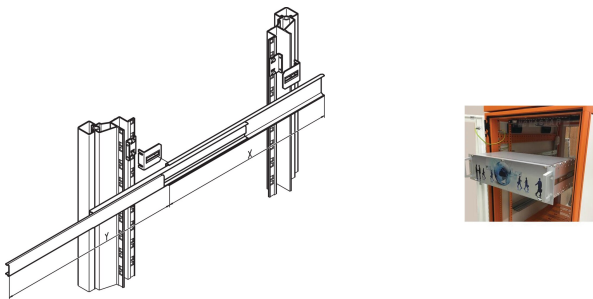

Montagekit für Teleskopschiene, schmal, zum Einbau eines 84TE breiten Baugruppenträgers in einen Varistar CP

KATALOGNUMMER

21120-193

Schrankschrankmontagekit für Teleskopschienen für die Montage von 2 Economy 1 HE Teleskopschienen.

ZERTIFIZIERUNGEN

MERKMALE

Für die Montage von 2 Economy 1 HE-Teleskopschienen

PRODUKTMERKMALE

Typ: Schmal

Anzahl Verpackungen: 1

Oberfläche: Verzinkt

Material: Stahl

Produktfamilie: Varistar CP

Produkttyp: Montagekit

Höhe Gestell: 2U

Gross Weight: 0.381kg

ZUSÄTZLICHE PRODUKTDDETAILS

Für die Montage auf der 19-Zoll-Ebene bestellen Sie bitte den Befestigungssatz separat. Universelle Teleskopschienen können auch in nicht standardmäßigen Anwendungen ohne zusätzliche Komponenten montiert werden, also auch in anderen Schränken als 19-Zoll.