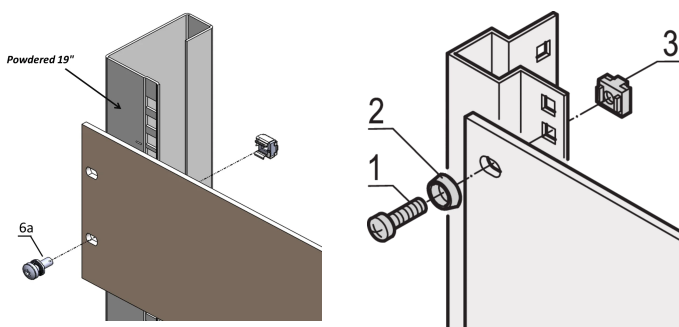

## KATALOGNUMMER

**21120-198**

Verwenden Sie für die Standarderdung eine Erdungsmutter und eine Unterlegscheibe an mindestens einem Befestigungspunkt.

Bei Verwendung des 19" Bausatzes mit leitfähigem 19" Schalttafeleinbau sind Erdungskäfigmuttern nicht erforderlich.

## MERKMALE

Montagekits zur Montage von 19"-Komponenten in einem Schrank

Zur Befestigung von Frontplatten, Verteilerfeldern oder anderen Einbauten an Gestell, Winkelprofilen oder Tiefenstreben mit Rechtecklochung

## PRODUKTMERKMALE

Länge: 16mm

Anzahl Verpackungen: 50

Gewindegröße: M6

Oberfläche: Verzinkt

Material: Stahl

Produkttyp: Montagekit

Typ: Montagekit; Erdung