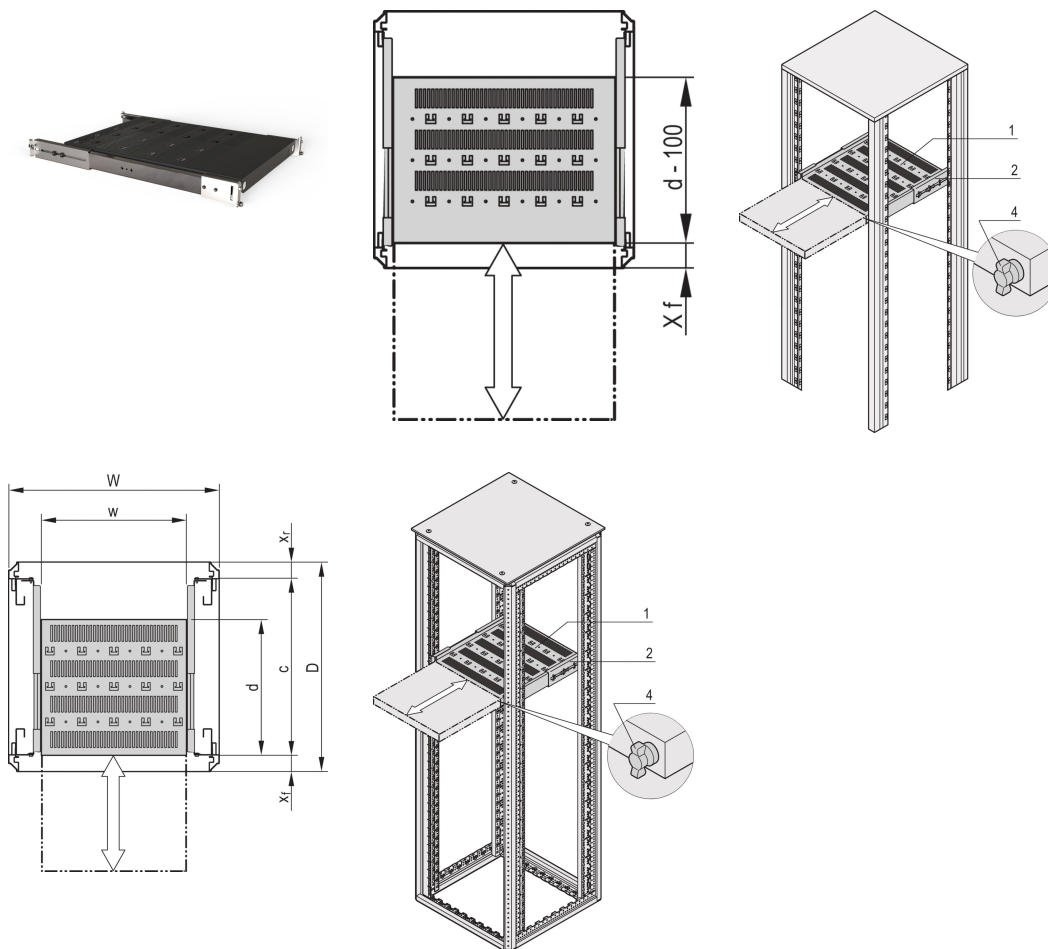

19" Fachboden, ausziehbar, für Varistar CP, Novastar, 70 kg, RAL 7021, 553 B 700 T

KATALOGNUMMER

21130-354

Varistar, Novastar und Eurorack 19"-Fachboden, stationär mit 70 kg Tragfähigkeit, perforiert für einfache Montage.

ZERTIFIZIERUNGEN

MERKMALE

Perforiert mit Hammerschlaglochung zur Befestigung von Kabelbindern

Statische Traglast 70 kg

Inklusive Teleskopschienen

Verriegelung mit Knebelschloss möglich

St, 1,5 mm

Hammerschlaglochung zur Befestigung mit Kabelbindern

Hammerschlaglochung zur Befestigung mit Kabelbindern

PRODUKTMERKMALE

Typ: Fachboden ausziehbar

Breite: 600mm

Tiefe: 582mm

Anzahl Verpackungen: 1

Farbe: Schwarzgrau

Farbcode: RAL 7021

Oberfläche: Pulverbeschichtet

Material: Stahl

Produktfamilie: Varistar CP; Novastar

Produkttyp: Fachboden

Net Weight: 9kg

ZUSÄTZLICHE PRODUKTDDETAILS

Montagewinkel zur Montage der Teleskopschienen am Gestell bitte separat bestellen