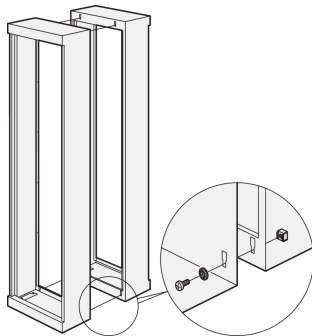

Etsirack Back-To-Back-Montagekit

KATALOGNUMMER

21190-793

Zur Aneinanderreihung von zwei Gestellen Rücken an Rücken

ZERTIFIZIERUNGEN

MERKMALE

Zur Aneinanderreihung von zwei Gestellen Rücken an Rücken

PRODUKTMERKMALE

Produkttyp: Montagekit

Produktfamilie: Etsirack

Material: Stahl

Anzahl Verpackungen: 4

Oberfläche: Verzinkt

Gross Weight: 0.06kg

WARNUNG

nVent-Produkte müssen in Übereinstimmung mit den Produktinformationsblättern und dem Schulungsmaterial von nVent installiert und verwendet werden. Informationsblätter sind verfügbar unter www.nVent.com sowie bei Ihrem nVent-Kundendienstvertreter. Unsachgemäße Installation, Missbrauch, Fehlanwendung oder andere Handlungen im Widerspruch zu