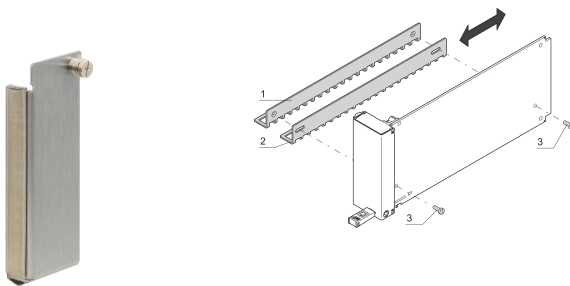

# MicroTCA.4-Frontplatte (über MCH), Originalgröße, einfach, geschirmt, Edelstahl

## KATALOGNUMMER

**21850-102**

AdvancedTCA Frontplatte (Edelstahl) für Textildichtung. Geschirmte Filler Module werden zum Verschließen von unbenutzten Slots verwendet.

## MERKMALE

Gemäß der Spezifikationen MicroTCA.1 und MicroTCA.4

Geschirmte Filler Module werden zum Verschließen von unbenutzten Slots verwendet

Frontplatte kann angeschraubt werden und stützt sich an der Führungsschiene ab

## PRODUKTMERKMALE

Höhe: 84.68mm

Anzahl Verpackungen: 1

Zubehörtyp: Frontplatte

Befestigung: Anschraubbare Front

Typ Dichtung: Textil EMV

Frontbeschichtung: Roh

Oberfläche Rückseite: Roh