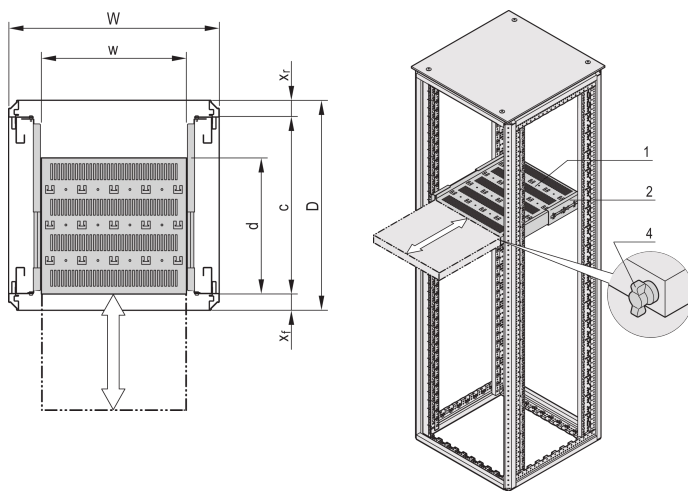

19" Fachboden, ausziehbar, für Varistar CP, Novastar, 70 kg, RAL 7035, 600 B 700 T

KATALOGNUMMER

22130-354

Varistar, Novastar und Eurorack 19"-Fachboden, stationär mit 70 kg Tragfähigkeit, perforiert für einfache Montage.

ZERTIFIZIERUNGEN

MERKMALE

Perforiert mit Hammerschlaglochung zur Befestigung von Kabelbindern

Statische Traglast 70 kg

Inklusive Teleskopschienen

Verriegelung mit Knebelschloss möglich

St, 1,5 mm

Hammerschlaglochung zur Befestigung mit Kabelbindern

Hammerschlaglochung zur Befestigung mit Kabelbindern