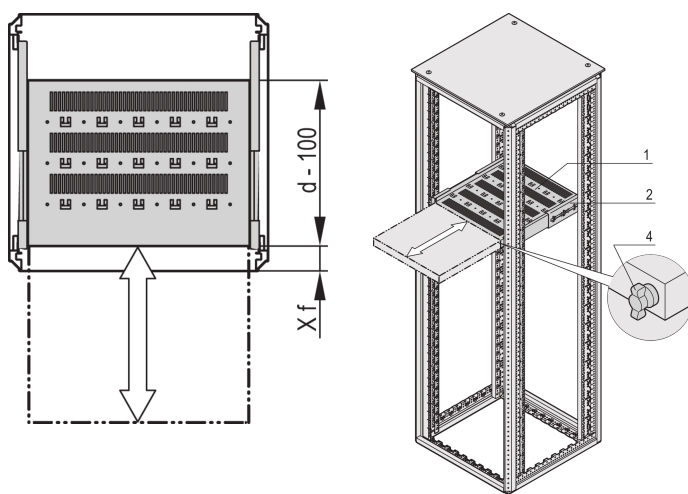

19" Fachboden, ausziehbar, für Varistar CP, Novastar, 70 kg, RAL 7035, 800 B 700 T

KATALOGNUMMER

22130-374

Varistar, Novastar und Eurorack 19"-Fachboden, stationär mit 70 kg Tragfähigkeit, perforiert für einfache Montage.

ZERTIFIZIERUNGEN

MERKMALE

Perforiert mit Hammerschlaglochung zur Befestigung von Kabelbindern

Statische Traglast 70 kg

Inklusive Teleskopschienen

Verriegelung mit Knebelschloss möglich

St, 1,5 mm

Hammerschlaglochung zur Befestigung mit Kabelbindern

Hammerschlaglochung zur Befestigung mit Kabelbindern

PRODUKTMERKMALE

Typ: Fachboden ausziehbar

Breite: 600mm

Tiefe: 800mm

Anzahl Verpackungen: 1

Farbe: Schwarzgrau

Farbcode: RAL 7021

Oberfläche: Pulverbeschichtet

Material: Stahl

Produktfamilie: Varistar CP; Novastar

Produkttyp: Fachboden

Gross Weight: 11.1kg

ZUSÄTZLICHE PRODUKTDDETAILS

Montagewinkel zur Montage der Teleskopschienen am Gestell bitte separat bestellen