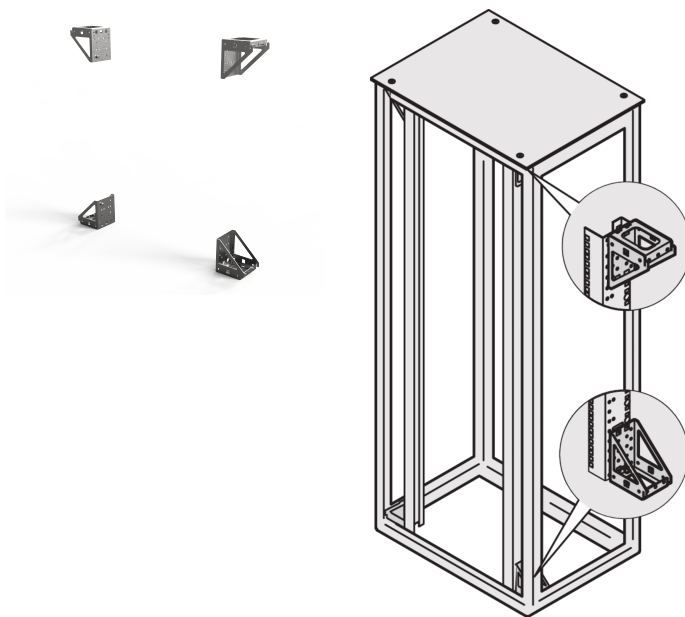

# Varistar Adapterwinkel für reduzierte Breite

## KATALOGNUMMER

**23130-091**

Varistar Adapterwinkel für eine reduzierte Breite zur Montage von 2 Winkelprofilen. Wird geliefert in Kombination mit Tiefenstrebenmontage, vertieft von verkürzten 19-Zoll Winkelprofilen.

## MERKMALE

Zum Einbau von 2 Winkelprofilen

Für 800 mm breite Schränke, um 19"-Ausbau zu realisieren

In Kombination mit Tiefenstrebenmontage, vertieft von verkürzten 19-Zoll Winkelprofilen

## PRODUKTMERKMALE

Produkttyp: Halterung

Produktfamilie: Varistar CP

Typ: Adapterklemme

Passt zu: Varistar CP

Material: Stahl

Oberfläche: Aluminium verzinkt

Anzahl Verpackungen: 4